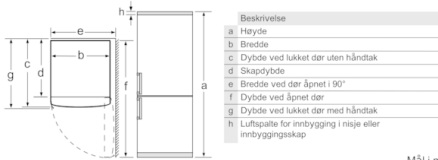

Kjøledel

- Nytttevolum kjøle: 214 l
- VitaFresh-skuff: holder frukt og grønnsaker friske lenger
- 4 hyller av sikkerhetsglass, hvorav 2 er høydejusterbare

Frysedel

- **** -fryser: 105 l nytttevolum
- NoFrost - aldri mer avriming
- SuperFreeze for rask nedfrysning av matvarer
- Innfrysingskapasitet: 14 kg per døgn
- Lagringstid ved strømbrudd: 16 timer
- 3 transparente fryseskuffer

Teknisk informasjon

- Høyrehengslet dør, kan hengsles om
- Justerbare føtter foran, hjul bak

Serie | 4, Frittstående kombiskap, 186 x 60 cm, inox-look KGN34VL35

| Apparatnavn | a | b | c | d | e | f | g | h |
|--------------------------|------|-----|-----|-----|-----|------|-----|----|
| KGN34 (innfelt håndtak) | 1860 | 600 | 660 | 590 | 600 | 1210 | 660 | 12 |
| KGN34 (utvendig håndtak) | 1860 | 600 | 660 | 590 | 640 | 1210 | 700 | 12 |