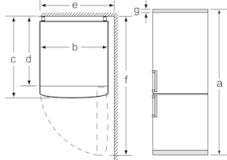

Teknisk informasjon

- Høyrehengslet dør, kan hengsles om
- Justerbare føtter foran, hjul bak
- Ved å bytte distanseholderen på baksiden av skapet, kan dybden reduseres med 10 mm for å passe inn i nordisk standardnisj.

Serie | 2, Frittstående kombiskap, 176 x 60 cm, Hvit KGN33NW30

Apparatnavn	a	b	c	d	e	f	g
KGN33 (innfelt håndtak)	1760	600	660	590	600	1210	12

Beskrivelse
a Høyde
b Brekke
c Dybde ved lukket dør uten håndtak
d Skapdybde
e Brekke ved dør åpnet i 90°
f Dybde ved åpnet dør
g Luftspalte for innbygging i utskjæring eller innbyggingskap

Mål i mm

Apparatnavn	A	B	C	D
KGN33, 36, 39, 46, 49	0/65	20	590	125
KGF39, 49	0/65	20	590	125

Mål A:

På modeller med håndtak som er integrert vertikalt, er det nødvendig med en min. avstand på 65 mm for at det skal være enkelt å åpne døren.