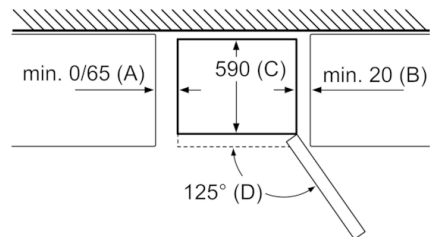

#### Teknisk informasjon

- Justerbare føtter foran, hjul bak
- Høyrehengslet dør, kan hengsles om
- Ved å bytte distanseholderen på baksiden av skapet, kan dybden reduseres med 10 mm for å passe inn i nordisk standardnisj.

Mål i mm

Apparatnavn	A	B	C	D
KGN33, 36, 39, 46, 49	0/65	20	590	125
KGF39, 49	0/65	20	590	125

Mål A:

På modeller med håndtak som er integrert vertikalt, er det nødvendig med en min. avstand på 65 mm for at det skal være enkelt å åpne døren.