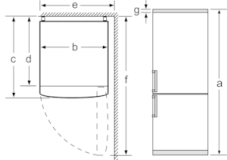

#### Teknisk informasjon

- Justerbare føtter foran, hjul bak
- Høyrehengslet dør, kan hengsles om
- Ved å bytte distanseholderen på baksiden av skapet, kan dybden reduseres med 10 mm for å passe inn i nordisk standardnisj.

## Serie | 2, Frittstående kombiskap, 176 x 60 cm, Hvit KGN33NW20

Apparatnavn	a	b	c	d	e	f	g
KGN33 (innfelt håndtak)	1760	600	660	590	600	1210	12

Beskrivelse
a Høyde
b Brekke
c Dybde ved lukket dør uten håndtak
d Skapdybde
e Brekke ved dør åpnet i 90°
f Dybde ved åpnet dør
g Luftspalte for innbygging i utskjæring eller innbyggingskap

Mål i mm

Apparatnavn	A	B	C	D
KGN33, 36, 39, 46, 49	0/65	20	590	125
KGF39, 49	0/65	20	590	125

Mål A:

På modeller med håndtak som er integrert vertikalt, er det nødvendig med en min. avstand på 65 mm for at det skal være enkelt å åpne døren.