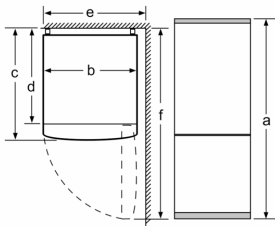

Frysedel

- 3 fryseskuffer, inkl. 1

Teknisk informasjon

- Høyrehengslet dør, kan hengsles om
- Justerbare føtter foran, hjul bak

Serie 2, Frittstående kombiskap, 176 x 60 cm, Inox-look KGN33NLEB

Apparatnavn	a	b	c	d	e	f
KGN33 (innfelt håndtak)	1760	600	660	590	600	1210

Beskrivelse
a Høyde
b Bredde
c Dybde ved lukket dør uten håndtak
d Skapdybde
e Bredde ved dør åpnet i 90°
f Dybde ved åpnet dør

Mål i mm

Apparatnavn	A	B	C	D
KGN33, 36, 39, 46, 49	0/65	20	590	125
KGF39, 49	0/65	20	590	125

Mål A:

På modeller med håndtak som er integrert vertikalt, er det nødvendig med en min. avstand på 65 mm for at det skal være enkelt å åpne døren.

Mål i mm

Hvis apparatet stilles helt inntil veggen, kan alle skuffene trekkes helt ut.