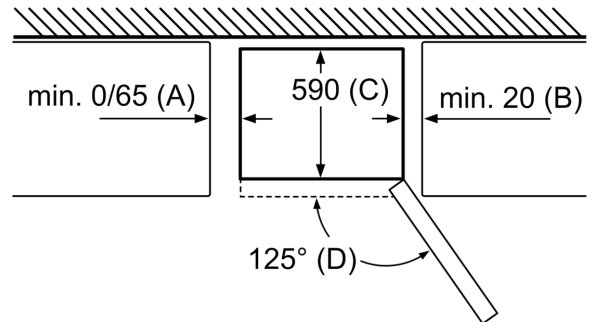

Frysedel

- 3 fryseskuffer, inkl. 1

Teknisk informasjon

- Høyrehengslet dør, kan hengsles om
- Justerbare føtter foran, hjul bak

Serie 2, Frittstående kombiskap, 176 x 60 cm, Inox-look KGN33NLEB

Apparatnavn	a	b	c	d	e	f
KGN33 (innfelt håndtak)	1760	600	660	590	600	1210

Beskrivelse
a Høyde
b Bredde
c Dybde ved lukket dør uten håndtak
d Skapdybde
e Bredde ved dør åpnet i 90°
f Dybde ved åpnet dør

Mål i mm

Apparatnavn	A	B	C	D
KGN33, 36, 39, 46, 49	0/65	20	590	125
KGF39, 49	0/65	20	590	125

Mål A:

På modeller med håndtak som er integrert vertikalt, er det nødvendig med en min. avstand på 65 mm for at det skal være enkelt å åpne døren.

Mål i mm

Hvis apparatet stilles helt inntil veggen, kan alle skuffene trekkes helt ut.