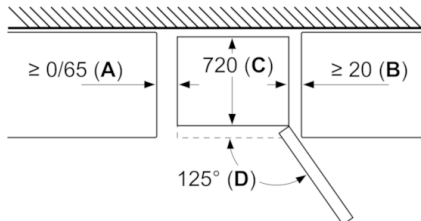

Teknisk informasjon

- Høyrehengslet dør, kan hengsles om
- Justerbare føtter foran, hjul bak

Serie | 8, Frittstående kombiskap, 193 x 70 cm, inox-easyclean KGF56PI40

Hvis apparatet stilles helt inntil veggen, kan alle skuffene trekkes helt ut.
* Med og uten utvendig håndtak.

Apparatnavn	a	b	c	d	e	f	g	h
KGNS6 (innfelt håndtak)	1930	700	800	720	700	1450	800	12
KGNS6 (utvendig håndtak)	1930	700	800	720	740	1450	840	12

Beskrivelse
a Høyde
b Bredder
c Dybde ved lukket dør uten håndtak
d Skapdybde
e Bredder ved dør åpnet i 90°
f Dybde ved åpnet dør
g Dybde ved lukket dør med håndtak
h Luftspalte for innbygging i nisje eller innbyggingskap

Mål i mm

Mål i mm

Apparatnavn	A	B	C	D
KGNS6	0/65	20	720	125
KGF56	0/65	20	720	125

A: På modeller med håndtak som er integrert vertikalt, er det nødvendig med en min. avstand på 65 mm for at det skal være enkelt å åpne døren.