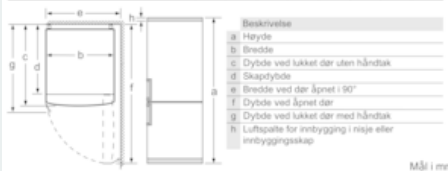

Teknisk informasjon

- Høyrehengslet dør, kan hengsles om
- Justerbare føtter foran, hjul bak

iQ700, Frittstående kombiskap, 193 x 70 cm, inox-easyclean KG56FPI40

Måltegninger

Hvis apparatet stilles helt inntil veggen, kan alle skuffene trekkes helt ut.
* Med og uten utvendig håndtak.

De to apparatene som vises, er identiske.
(Med hhv. høyre- og venstrehengslet dør)

Mål i mm

Apparatnavn	a	b	c	d	e	f	g	h
KG56 (innfelt håndtak)	1930	700	800	720	700	1450	800	12
KG56 (utvendig håndtak)	1930	700	800	720	740	1450	840	12