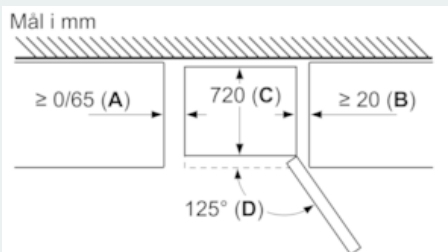

Teknisk informasjon

- Høyrehengslet dør, kan hengsles om
- Justerbare føtter foran, hjul bak

iQ700, Frittstående kombiskap, 193 x 70 cm, inox-easyclean KG56FPI40

Måltegninger

Hvis apparatet stilles helt inntil veggen, kan alle skuffene trekkes helt ut.
* Med og uten utvendig håndtak.

De to apparatene som vises, er identiske.
(Med hhv. høyre- og venstrehengslet dør)

Mål i mm

Apparatnavn	a	b	c	d	e	f	g	h
KG56 (innfelt håndtak)	1930	700	800	720	700	1450	800	12
KG56 (utvendig håndtak)	1930	700	800	720	740	1450	840	12

Mål i mm

Apparatnavn	A	B	C	D
KG56	0/65	20	720	125
KG56	0/65	20	720	125

A: På modeller med håndtak som er integrert vertikalt, er det nødvendig med en min. avstand på 65 mm for at det skal være enkelt å åpne døren.