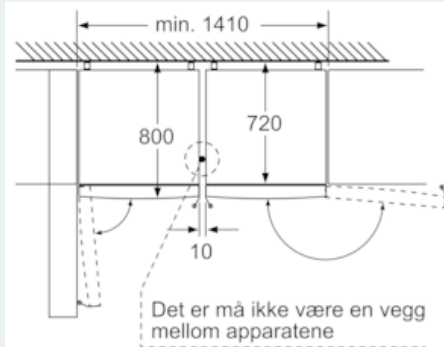

Teknisk informasjon

- Høyrehengslet dør, kan hengsles om
- Justerbare føtter foran, hjul bak

iQ700, Frittstående kombiskap, 193 x 70 cm, inox-easyclean KG56FPI40

Måltegninger

Hvis apparatet stilles helt inntil veggen, kan alle skuffene trekkes helt ut.
* Med og uten utvendig håndtak.

De to apparatene som vises, er identiske.
(Med hhv. høyre- og venstrehengslet dør)

Mål i mm

Apparatnavn	a	b	c	d	e	f	g	h
KG56 (innfelt håndtak)	1930	700	800	720	700	1450	800	12
KG56 (utvendig håndtak)	1930	700	800	720	740	1450	840	12

Mål i mm

Apparatnavn	A	B	C	D
KG56	0/65	20	720	125
KG56	0/65	20	720	125

A: På modeller med håndtak som er integrert vertikalt, er det nødvendig med en min. avstand på 65 mm for at det skal være enkelt å åpne døren.