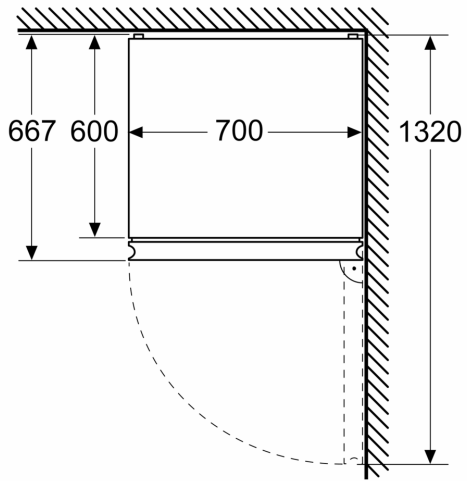

Dimensjoner

- Mål: H 203 x B 70 x D 67 cm

Teknisk informasjon

- Høyrehengslet dør, kan hengsles om
- Justerbare føtter foran, hjul bak

iQ300, Frittstående kombiskap,
203 x 70 cm, BlackSteel
KG49NXXDF

Måltegninger

Mål i mm

Mål i mm

Mål i mm