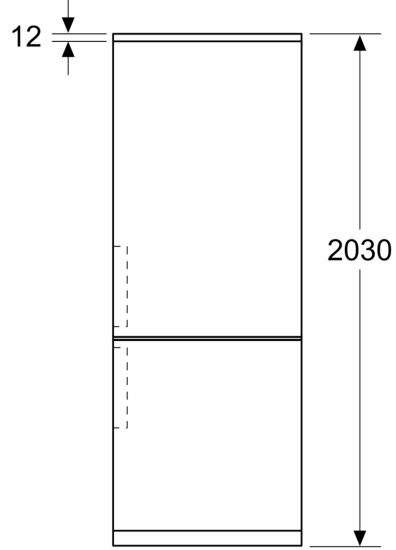

Beskrivelse

Teknisk data

Energieffektivitetsklasse:	D
Gjennomsnittlig årlig energiforbruk i kilowattimer i året (kWh/a):	223 kWh/annum
Summen av volumet i fryserom:	129 l
Summen av volumet i kjølerom:	311 l
Luftbårne akustiske støyutslipp:	35 dB(A) re 1 pW
Klasse for luftbårne akustiske støyutslipp:	B
Design:	frittstående
Dekorramme med plate:	Ikke mulig
Høyde:	2030 mm
Apparatets bredde:	700 mm
Dybde:	667 mm
Vekt:	82.2 kg
Sikring:	10 A
Dørhengsling:	Høyre, kan hengsles om
Spennning:	220-240 V
Frekvens:	50 Hz
Lengden på strømledningen:	231.0 cm
Antall kompressorer:	1
Antall uavhengige kjølesystemer:	2
Integrert ventilator i kjøledelen:	Nei
Kan hengsles om:	Ja
Antall justerbare hyller i kjøleskapet:	3
Flaskehyller:	Ja
Automatisk avfrostning:	Kjøleskap og fryser
Type installasjon:	Frittstående

Dimensjoner

- Mål: H 203 x B 70 x D 67 cm

Teknisk informasjon

- Høyrehengslet dør, kan hengsles om
- Justerbare føtter foran, hjul bak

iQ300, Frittstående kombiskap,
203 x 70 cm, BlackSteel
KG49NXXDF

Måltegninger

Mål i mm

Mål i mm

Mål i mm