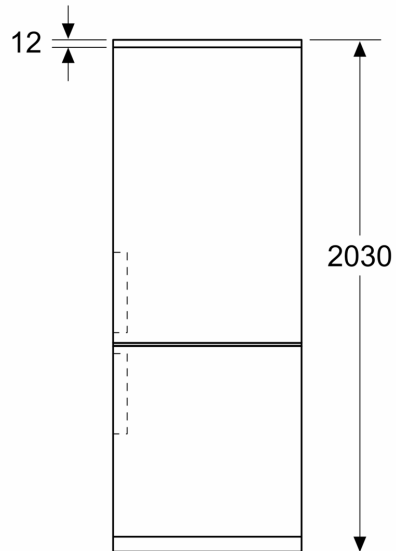

### Dimensjoner

- Mål: H 203 x B 60 x D 67 cm

### Teknisk informasjon

- Høyrehengslet dør, kan hengsles om
- Justerbare føtter foran, hjul bak

## iQ300, Frittstående kombiskap, 203 x 60 cm, BlackSteel KG39NXXCF

Mål i mm

Mål i mm

Mål i mm