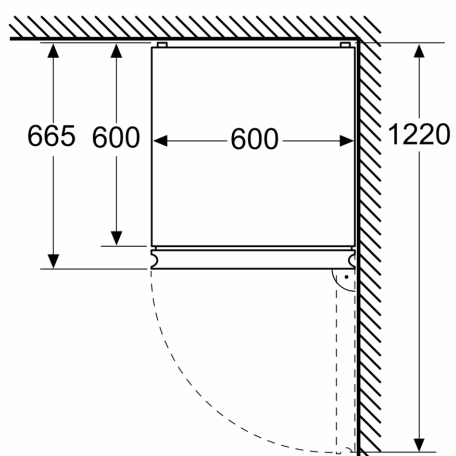

iQ300, Frittstående kombiskap, 203 x 60 cm, BlackSteel KG39NXXCF

Mål i mm