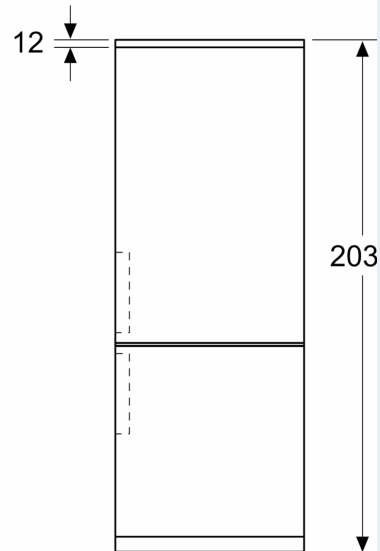

Dimensjoner

- Mål: H 203 x B 60 x D 67 cm

Teknisk informasjon

- Høyrehengslet dør, kan hengsles om
- Justerbare føtter foran, hjul bak

iQ500, Frittstående kombiskap,
203 x 60 cm, BlackSteel
KG39NAXCF

Måltegninger

Mål i mm

Mål i mm

Mål i mm