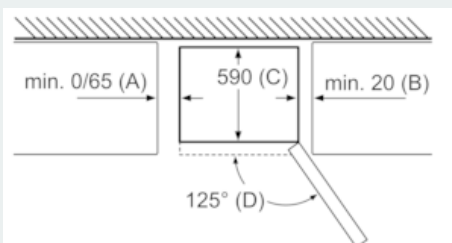

Teknisk informasjon

- Høyrehengslet dør, kan hengsles om
- Justerbare føtter foran, hjul bak

iQ700, Frittstående kombiskap, 203 x 60 cm, sort KG39FSB45

Måltegninger

Apparatnavn	A	B	C	D
KG33, 36, 39, 46, 49	0/65	20	590	125
KGF39, 49	0/65	20	590	125

Mål A:
På modeller med håndtak som er integrert vertikalt, er det nødvendig med en min. avstand på 65 mm for at det skal være enkelt å åpne døren.

Mål i mm