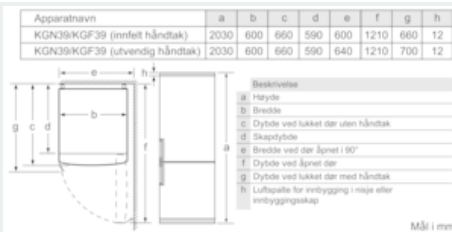

iQ700, Frittstående kombiskap, 203 x 60 cm, sort KG39FSB45

Måltegninger

Apparatnavn	A	B	C	D
KG33, 36, 39, 46, 49	0/65	20	590	125
KGF39, 49	0/65	20	590	125

Mål A:
På modeller med håndtak som er integrert vertikalt, er det nødvendig med en min. avstand på 65 mm for at det skal være enkelt å åpne døren.

Mål i mm