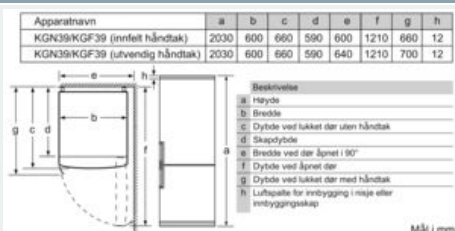

iQ700, Frittstående kombiskap, 203 x 60 cm, inox-easyclean KG39FPI45

Måltegninger

Apparatnavn	A	B	C	D
KG33, 36, 39, 46, 49	0/65	20	590	125
KGF39, 49	0/65	20	590	125

Mål A:
På modeller med håndtak som er integrert vertikalt, er det nødvendig med en min. avstand på 65 mm for at det skal være enkelt å åpne døren.

Mål i mm