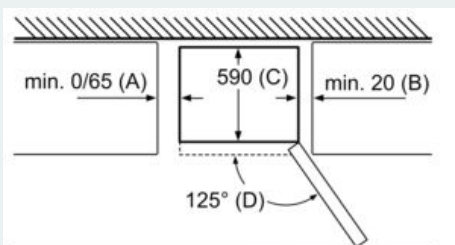

Teknisk informasjon

- Høyrehengslet dør, kan hengsles om
- Justerbare føtter foran, hjul bak

iQ700, Frittstående kombiskap, 203 x 60 cm, inox-easyclean KG39FPI45

Måltegninger

Apparatnavn	A	B	C	D
KG33, 36, 39, 46, 49	0/65	20	590	125
KGF39, 49	0/65	20	590	125

Mål A:
På modeller med håndtak som er integrert vertikalt, er det nødvendig med en min. avstand på 65 mm for at det skal være enkelt å åpne døren.

Mål i mm