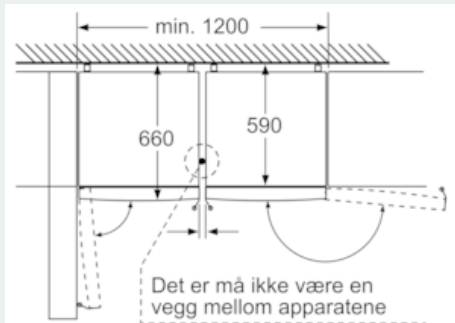

iQ300, Frittstående kombiskap, 186 x 60 cm, inox-easyclean KG36NXI45

Måltegninger

Apparatnavn	a	b	c	d	e	f	g	h
KG36 (innfelt håndtak)	1860	600	660	590	600	1210	660	12
KG36 (utvendig håndtak)	1860	600	660	590	640	1210	700	12

De to apparatene som vises, er identiske. (Med hhv. høyre- og venstrehengslet dør)

Mål i mm