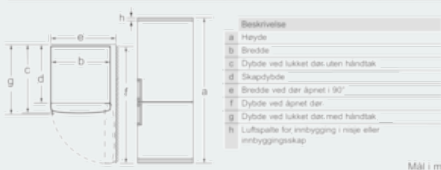

iQ300, Frittstående kombiskap, 186 x 60 cm, inox-easyclean KG36NXI45

Måltegninger

Apparatnavn	a	b	c	d	e	f	g	h
KG36 (innfelt håndtak)	1860	600	660	590	600	1210	660	12
KG36 (utvendig håndtak)	1860	600	660	590	640	1210	700	12

De to apparatene som vises, er identiske. (Med hhv. høyre- og venstrehengslet dør)

Mål i mm