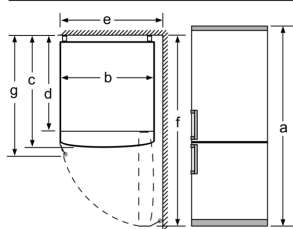

- Mål: H 186 x B 60 x D 66 cm

Teknisk informasjon

- Høyrehengslet dør, kan hengsles om
- Justerbare føtter foran, hjul bak

iQ300, Frittstående kombiskap, 186 x 60 cm, Hvit KG36NVWEB

Måltegninger

Apparatnavn	a	b	c	d	e	f	g
KG36 (innfelt håndtak)	1860	600	660	590	600	1210	660
KG36 (utvendig håndtak)	1860	600	660	590	640	1210	700

Spesifikasjon
a Høyde
b Bredde
c Dybde ved lukket dør uten håndtak
d Skapdybde
e Bredde ved dør åpnet i 90°
f Dybde ved åpnet dør
g Dybde ved lukket dør med håndtak

Mål i mm

Apparatnavn	A	B	C	D
KG33, 36, 39, 46, 49	0/65	20	590	125
KGF39, 49	0/65	20	590	125

Mål A:

På modeller med håndtak som er integrert vertikalt, er det nødvendig med en min. avstand på 65 mm for at det skal være enkelt å åpne døren.

Mål i mm

Hvis apparatet stilles helt inntil veggen, kan alle skuffene trekkes helt ut.
* Med og uten utvendig håndtak.