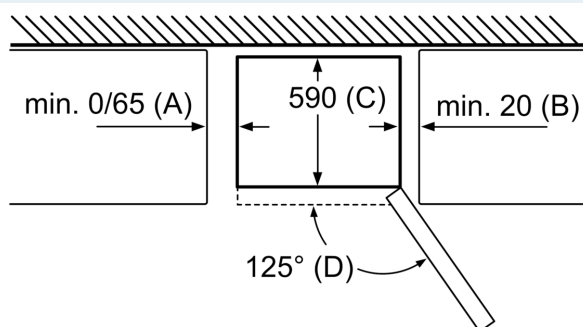

- Mål: H 186 x B 60 x D 66 cm

Teknisk informasjon

- Høyrehengslet dør, kan hengsles om
- Justerbare føtter foran, hjul bak

iQ300, Frittstående kombiskap, 186 x 60 cm, Hvit KG36NVWEB

Måltegninger

Apparatnavn	a	b	c	d	e	f	g
KG36 (innfelt håndtak)	1860	600	660	590	600	1210	660
KG36 (utvendig håndtak)	1860	600	660	590	640	1210	700

Spesifikasjon
a Høyde
b Bredde
c Dybde ved lukket dør uten håndtak
d Skapdybde
e Bredde ved dør åpnet i 90°
f Dybde ved åpnet dør
g Dybde ved lukket dør med håndtak

Mål i mm

Apparatnavn	A	B	C	D
KG33, 36, 39, 46, 49	0/65	20	590	125
KGF39, 49	0/65	20	590	125

Mål A:

På modeller med håndtak som er integrert vertikalt, er det nødvendig med en min. avstand på 65 mm for at det skal være enkelt å åpne døren.

Mål i mm

Hvis apparatet stilles helt inntil veggen, kan alle skuffene trekkes helt ut.
* Med og uten utvendig håndtak.