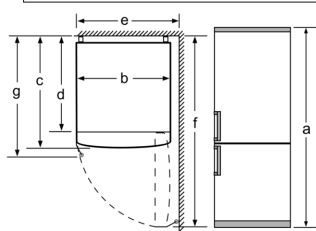

- 1 hyperFresh skuff med fuktighetsregulering: holder frukt og grønnsaker friskt lenger.

Frysedel

- Vario Zone - flyttbare glasshyller for ekstra plass
- 3 transparente fryseskuffer

Dimensjoner

- Mål: H 186 x B 60 x D 66 cm

Teknisk informasjon

- Høyrehengslet dør, kan hengsles om
- Lengde av ledningen:240 cm
- Justerbare føtter foran, hjul bak
- Tilkoblingsverdi: 100 W
- Spenning: 220 - 240 V

Tilbehør:

- Tilbehør: 1 eggholder

Tekniske data	
a	Høyde
b	Bredde
c	Dybde ved lukket dør uten håndtak
d	Skapdybde
e	Bredde ved dør åpnet i 90°
f	Dybde ved åpnet dør
g	Dybde ved lukket dør med håndtak

Mål i mm

Apparatnavn	A	B	C	D
KG33, 36, 39, 46, 49	0/65	20	590	125
KGF39, 49	0/65	20	590	125

Mål A:

På modeller med håndtak som er integrert vertikalt, er det nødvendig med en min. avstand på 65 mm for at det skal være enkelt å åpne døren.

Mål i mm

Hvis apparatet stilles helt inntil veggen, kan alle skuffene trekkes helt ut.
* Med og uten utvendig håndtak.