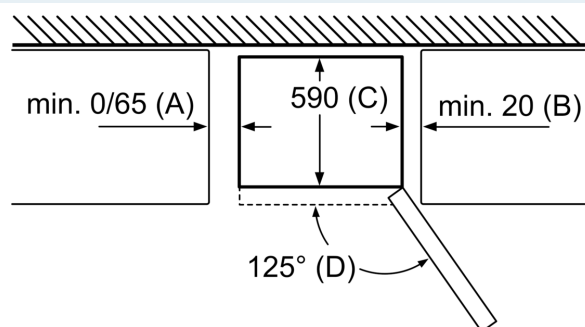

Teknisk informasjon

- Høyrehengslet dør, kan hengsles om
- Lengde av ledningen:240 cm
- Justerbare føtter foran, hjul bak
- Tilkoblingsverdi: 100 W
- Spenning: 220 - 240 V

Tilbehør:

- Tilbehør: 1 eggholder

iQ300, Frittstående kombiskap, 186 x 60 cm, Inox-easyclean KG36NVIER

Måltegninger

Apparatnavn	a	b	c	d	e	f	g
KG39/KGF39 (innfelt håndtak)	2030	600	660	590	600	1210	660
KG39/KGF39 (utvendig håndtak)	2030	600	660	590	640	1210	700

Tekniske data	
a	Høyde
b	Bredde
c	Dybde ved lukket dør uten håndtak
d	Skapdybde
e	Bredde ved dør åpnet i 90°
f	Dybde ved åpnet dør
g	Dybde ved lukket dør med håndtak

Mål i mm

Apparatnavn	A	B	C	D
KG33, 36, 39, 46, 49	0/65	20	590	125
KGF39, 49	0/65	20	590	125

Mål A:

På modeller med håndtak som er integrert vertikalt, er det nødvendig med en min. avstand på 65 mm for at det skal være enkelt å åpne døren.

Mål i mm

Hvis apparatet stilles helt inntil veggen, kan alle skuffene trekkes helt ut.
* Med og uten utvendig håndtak.