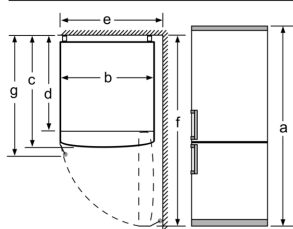

Frysedel

- 3 transparente fryseskuffer

Dimensjoner

- Mål: H 186 x B 60 x D 66 cm

Teknisk informasjon

- Høyrehengslet dør, kan hengsles om
- Justerbare føtter foran, hjul bak

iQ300, Frittstående kombiskap, 186 x 60 cm, Inox-easyclean KG36NVIEC

Måltegninger

Apparatnavn	a	b	c	d	e	f	g
KG36 (innfelt håndtak)	1860	600	660	590	600	1210	660
KG36 (utvendig håndtak)	1860	600	660	590	640	1210	700

Spesifikasjon
a Høyde
b Bredde
c Dybde ved lukket dør uten håndtak
d Skapdybde
e Bredde ved dør åpnet i 90°
f Dybde ved åpnet dør
g Dybde ved lukket dør med håndtak

Mål i mm

Apparatnavn	A	B	C	D
KG33, 36, 39, 46, 49	0/65	20	590	125
KGF39, 49	0/65	20	590	125

Mål A:

På modeller med håndtak som er integrert vertikalt, er det nødvendig med en min. avstand på 65 mm for at det skal være enkelt å åpne døren.