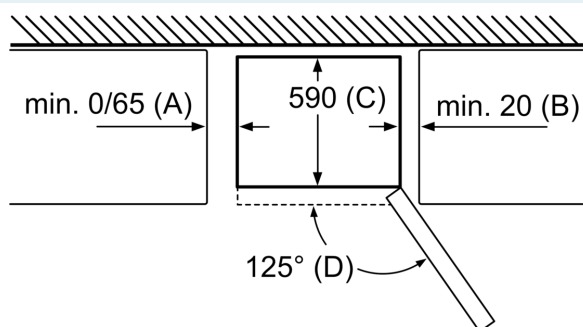

Frysedel

- 3 transparente fryseskuffer

Dimensjoner

- Mål: H 186 x B 60 x D 66 cm

Teknisk informasjon

- Høyrehengslet dør, kan hengsles om
- Justerbare føtter foran, hjul bak

iQ300, Frittstående kombiskap, 186 x 60 cm, Inox-easyclean KG36NVIEC

Måltegninger

Apparatnavn	a	b	c	d	e	f	g
KG36 (innfelt håndtak)	1860	600	660	590	600	1210	660
KG36 (utvendig håndtak)	1860	600	660	590	640	1210	700

Spesifikasjon
a Høyde
b Bredde
c Dybde ved lukket dør uten håndtak
d Skapdybde
e Bredde ved dør åpnet i 90°
f Dybde ved åpnet dør
g Dybde ved lukket dør med håndtak

Mål i mm

Apparatnavn	A	B	C	D
KG33, 36, 39, 46, 49	0/65	20	590	125
KGF39, 49	0/65	20	590	125

Mål A:

På modeller med håndtak som er integrert vertikalt, er det nødvendig med en min. avstand på 65 mm for at det skal være enkelt å åpne døren.