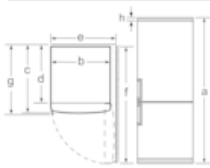

Frysedel

- **** -fryser: 87 l nyttevolum
- noFrost - aldri mer avriming
- Innfrysingskapasitet: 14 kg per døgn
- Lagringstid ved strømbryt: 16 timer
- 3 transparente fryseskuffer

Teknisk informasjon

- Høyrehengslet dør, kan hengsles om
- Justerbare føtter foran, hjul bak
- Ved å bytte distanseholderen på baksiden av skapet, kan dybden reduseres med 10 mm for å passe inn i nordisk standardnisj.

iQ300, Frittstående kombiskap, 186 x
60 cm, inox-easyclean
KG36NVI45

Måltegninger

Apparatnavn	a	b	c	d	e	f	g	h
KG36 (med håndtak)	1860	600	660	590	600	1210	660	12
KG36 (uten håndtak)	1860	600	660	590	640	1210	700	12

Beskrivelse

- a) Høyde
- b) Bredde
- c) Dybde ved lukket dør uten håndtak
- d) Skapdybde
- e) Bredde ved dør åpnet i 90°
- f) Dybde ved åpnet dør
- g) Dybde ved lukket dør med håndtak
- h) Luftspalte for innbygging i nisje eller innbyggingskap