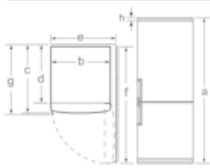

iQ100, Frittstående kombiskap, 186 x
60 cm, inox-look
KG36NNL30

Måltegninger

Apparatnavn	a	b	c	d	e	f	g	h
KG36 (med håndtak)	1860	600	660	590	600	1210	660	12
KG36 (uten håndtak)	1860	600	660	590	640	1210	700	12

Beskrivelse

- a) Høyde
- b) Bredde
- c) Dybde ved lukket dør uten håndtak
- d) Skapdybde
- e) Bredde ved dør åpnet i 90°
- f) Dybde ved åpnet dør
- g) Dybde ved lukket dør med håndtak
- h) Luftspalte for innbygging i nisje eller innbyggingskap

Mål i mm