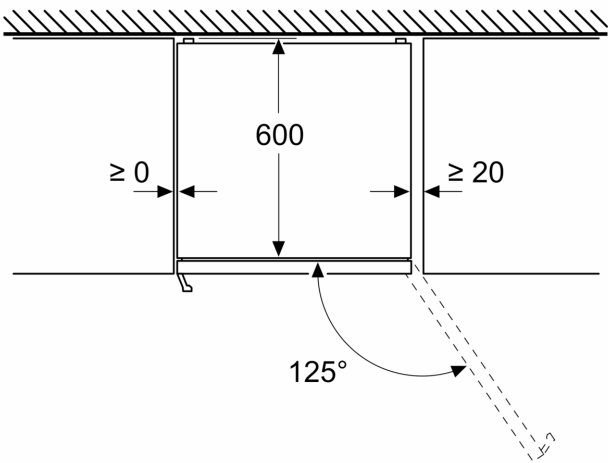

Dimensjoner

- Mål: H 186 x B 60 x D 67 cm

Teknisk informasjon

- Høyrehengslet dør, kan hengsles om
- Justerbare føtter foran, hjul bak

**iQ300, Frittstående kombiskap,
186 x 60 cm, Inox-easyclean
KG36N7ICT**

Måltegningar

Mål i mm

Mål i mm

Mål i mm

Mål i mm