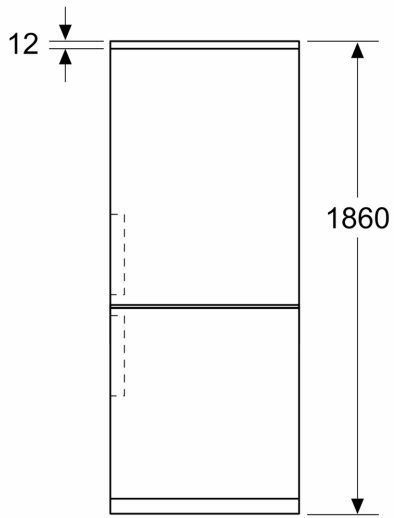

Dimensjoner

- Mål: H 186 x B 60 x D 67 cm

Teknisk informasjon

- Høyrehengslet dør, kan hengsles om
- Justerbare føtter foran, hjul bak

**iQ300, Frittstående kombiskap,
186 x 60 cm, Inox-easyclean
KG36N7ICT**

Måltegningar

Mål i mm

Mål i mm

Mål i mm

Mål i mm