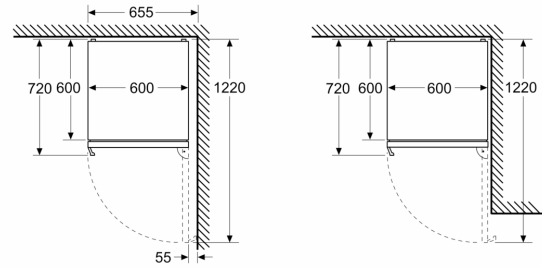

Dimensjoner

- Mål: H 186 x B 60 x D 67 cm

Teknisk informasjon

- Høyrehengslet dør, kan hengsles om
- Justerbare føtter foran, hjul bak

**iQ300, Frittstående kombiskap,
186 x 60 cm, Inox-easyclean
KG36N7ICT**

Måltegningar

Mål i mm

Mål i mm

Mål i mm

Mål i mm