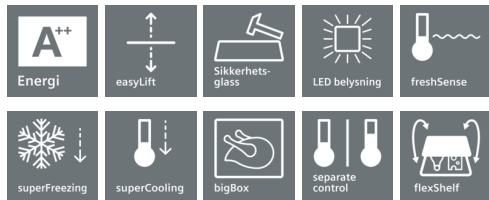

Inkludert tilbehør

- 2 x Fryseelementer
- 3 x Eggholder

Kombiskap med hyperFresh ◀0°C▶ skuff: holder kjøtt og fisk ferskt opptil to ganger lenger. lowFrost: reduserer behov for avriming.

- ✓ Energiklasse A++: svært energieffektivt.
- ✓ hyperFresh ◀0°C▶ skuffen er 2–3 °C kaldere enn resten av kjøleskapet – holder fisk og kjøtt ferskt opptil to ganger lenger.
- ✓ lowFrost: mindre isdannelse og raskere avriming.
- ✓ LED-belysning: jevn innvendig belysning som ikke blander. Holder i hele apparatets levetid.
- ✓ VarioZone: ekstra fleksibilitet takket være flyttbare og justerbare glasshyller og skuffer i fryseren.

Beskrivelse

Teknisk data

Konstruksjonstype : Frittstående
Dekorramme med plate : Ikke mulig
Høyde : 1860
Produktbredde (mm) : 600
Dybde på produkt : 650
Nettovekt (kg) : 80,656
Tilkoblingseffekt (W) : 90
Sikring (A) : 10
Dørhengsel : høyre, kan hengsles om
Spenning (V) : 220-240
Frekvens (Hz) : 50
Godkjennelse : CE, VDE
Lengden på strømledningen (cm) : 240
Lagringstid ved strømbrudd (t) : 35
Antall kompressorer : 1
Antall uavhengige kjølesystemer : 2
Integrrert ventilator i kjøledelen : Ja
Kan hengsles om : Ja
Antall justerbare hyller i kjøleskapet : 2
Flaskehyller : Ja
EAN-kode : 4242003665145
Varemerke : Siemens
Modellbetegnelse : KG36EBW30
Energieffektivitetsklasse - (2010/30/EF) : A++
Årlig energiforbruk (kWh/år) - NY (2010/30/EF) : 223,00
Kjøleskap nyttekapasitet (l) - (2010/30/EC) : 214
Fryser, nettokapasitet i liter (2010/30/EC) : 88
Automatisk avfrostning : Nei
Temperature rise time (h) : 35
Innfrysningsskapasitet (kg/24h) - (2010/30/EC) : 12
Klimaklasse : SN-T
Støynivå (dB (A) re 1pW) : 39
Installasjonstype : I/t

4 242003 665145