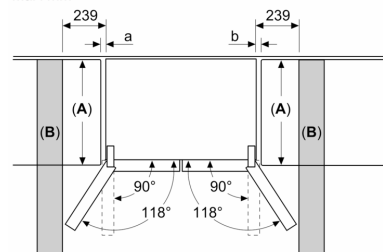

Frysedel

- 6 transparente fryseskuffer
- isterningbrett
- NoFrost

Dimensjoner

- Mål: H 183 x B 91 x D 73 cm

Teknisk informasjon

- 4 hjul gjør transporten enklere; 3 av dem kan høydejusteres.
- Spenning: 220 - 240 V

Serie 4, Frittstående kjøøl/frys, 183 x 90.5 cm, Rustfritt stål easy clean KFN96VPEA

Mål i mm

A: Fronten er justerbar 1830–1847 mm når justeringsføttene foran trekkes helt ut

Mål i mm

A: Fronten er justerbar 1830–1847 mm når justeringsføttene foran trekkes helt ut

B: Legg til 25 mm ved faste avstandsstykker på baksiden

Mål i mm

Mål i mm

A	a	b
≤ 600	0	0
600 < A ≤ 650	45	45
650 < A ≤ 700	60	60
> 700	239	239

A: Skap- eller benkeplatedybde

B: Vegg
Skuffene kan trekkes ut og tas helt ut når døren er åpnet 90°