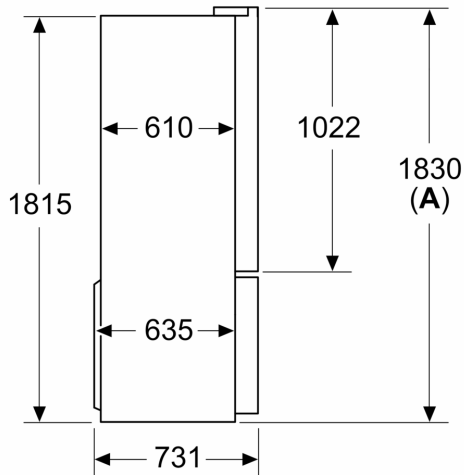

Frysedel

- 6 transparente fryseskuffer
- isterningbrett
- NoFrost

Dimensjoner

- Mål: H 183 x B 91 x D 73 cm

Teknisk informasjon

- 4 hjul gjør transporten enklere; 3 av dem kan høydejusteres.
- Spenning: 220 - 240 V

Serie 4, Frittstående kjøøl/frys, 183 x 90.5 cm, Rustfritt stål easy clean KFN96VPEA

Mål i mm

A: Fronten er justerbar 1830–1847 mm når justeringsføttene foran trekkes helt ut

Mål i mm

A: Fronten er justerbar 1830–1847 mm når justeringsføttene foran trekkes helt ut

B: Legg til 25 mm ved faste avstandsstykker på baksiden

Mål i mm

Mål i mm

A	a	b
≤ 600	0	0
600 < A ≤ 650	45	45
650 < A ≤ 700	60	60
> 700	239	239

A: Skap- eller benkeplatedybde

B: Vegg
Skuffene kan trekkes ut og tas helt ut når døren er åpnet 90°