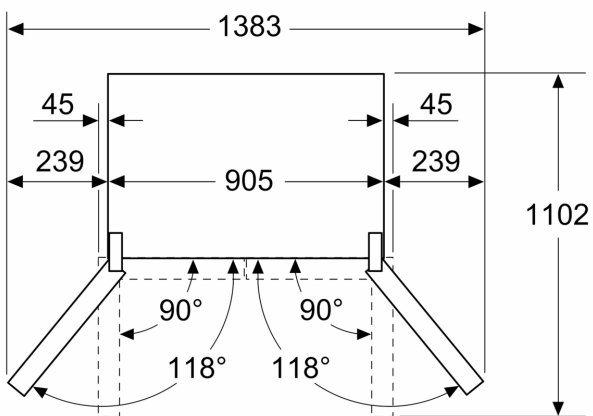

Frysedel

- 6 transparente fryseskuffer
- isterningbrett
- NoFrost

Dimensjoner

- Mål: H 183 x B 91 x D 73 cm

Teknisk informasjon

- 4 hjul gjør transporten enklere; 3 av dem kan høydejusteres.
- Spenning: 220 - 240 V

Serie 4, Frittstående kjøøl/frys, 183 x 90.5 cm, Rustfritt stål easy clean KFN96VPEA

Mål i mm

A: Fronten er justerbar 1830–1847 mm når justeringsføttene foran trekkes helt ut

Mål i mm

A: Fronten er justerbar 1830–1847 mm når justeringsføttene foran trekkes helt ut

B: Legg til 25 mm ved faste avstandsstykker på baksiden

Mål i mm

Mål i mm

A	a	b
≤ 600	0	0
600 < A ≤ 650	45	45
650 < A ≤ 700	60	60
> 700	239	239

A: Skap- eller benkeplatedybde

B: Vegg
Skuffene kan trekkes ut og tas helt ut når døren er åpnet 90°