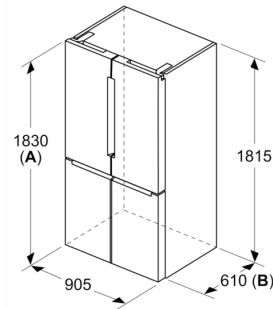

Frysedel

- 6 transparente fryseskuffer
- isterningbrett
- NoFrost

Dimensjoner

- Mål: H 183 x B 91 x D 73 cm

Teknisk informasjon

- 4 hjul gjør transporten enklere; 3 av dem kan høydejusteres.
- Spenning: 220 - 240 V

Serie 4, Frittstående kjøøl/frys, 183 x 90.5 cm, Rustfritt stål easy clean KFN96VPEA

Mål i mm

A: Fronten er justerbar 1830–1847 mm når justeringsføttene foran trekkes helt ut

Mål i mm

A: Fronten er justerbar 1830–1847 mm når justeringsføttene foran trekkes helt ut