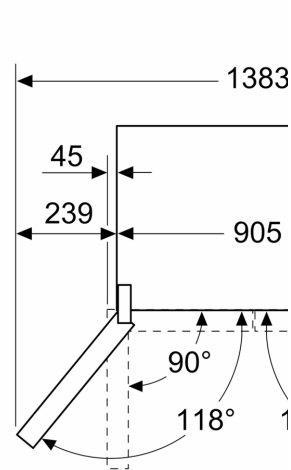

Frysedel

- 6 transparente fryseskuffer
- isterningbrett
- NoFrost

Dimensjoner

- Mål: H 183 x B 91 x D 73 cm

Teknisk informasjon

- 4 hjul gjør transporten enklere; 3 av dem kan høydejusteres.
- Spennings: 220 - 240 V

Tilbehør:

- 3 x Eggholder, 1 x Isterningsbrett

**Serie 4, Frittstående kjølfrys, 183 x 90.5 cm, Antrasittfarget rustfritt stål
KFN96AXEA**

Mål i mm

A: Fronten er justerbar
justeringsføttene fo

Mål i mm

A: Fronten er justerbar.
justeringsføttene f

B: Legg til 25 mm ve
avstandsstykker p

Mål i mm

Mål i mm