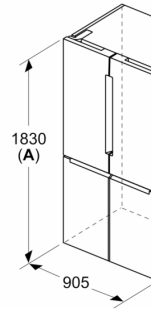

Frysedel

- 6 transparente fryseskuffer
- isterningbrett
- NoFrost

Dimensjoner

- Mål: H 183 x B 91 x D 73 cm

Teknisk informasjon

- 4 hjul gjør transporten enklere; 3 av dem kan høydejusteres.
- Spennings: 220 - 240 V

Tilbehør:

- 3 x Eggholder, 1 x Isterningsbrett

**Serie 4, Frittstående kjølfrys, 183 x 90.5 cm, Antrasittfarget rustfritt stål
KFN96AXEA**

Mål i mm

A: Fronten er justerbar
justeringsføttene fo

Mål i mm

A: Fronten er justerbar.
justeringsføttene f