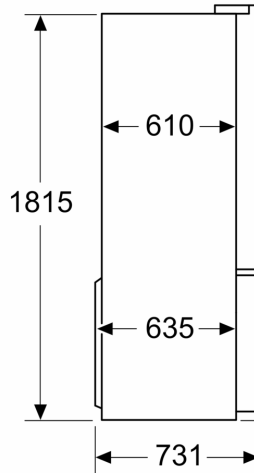

Frysedel

- 6 transparente fryseskuffer
- isterningbrett
- NoFrost

Dimensjoner

- Mål: H 183 x B 91 x D 73 cm

Teknisk informasjon

- 4 hjul gjør transporten enklere; 3 av dem kan høydejusteres.
- Spennings: 220 - 240 V

Tilbehør:

- 3 x Eggholder, 1 x Isterningsbrett

**Serie 4, Frittstående kjølfrys, 183 x 90.5 cm, Antrasittfarget rustfritt stål
KFN96AXEA**

Mål i mm

A: Fronten er justerbar
justeringsføttene fo

Mål i mm

A: Fronten er justerbar.
justeringsføttene f

B: Legg til 25 mm ve
avstandsstykker p

Mål i mm

Mål i mm