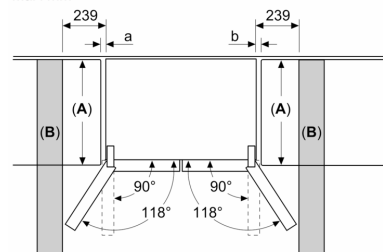

#### **Dimensjoner**

- Mål: H 183 x B 91 x D 73 cm

#### **Teknisk informasjon**

- 4 hjul gjør transporten enklere; 3 av dem kan høydejusteres.

**Serie 4, Frittstående kjøl/frys, 183 x 90.5 cm, Rustfritt stål easy clean KFN96APEA**

Mål i mm

**A:** Fronten er justerbar 1830–1847 mm når justeringsføttene foran trekkes helt ut

Mål i mm

**A:** Fronten er justerbar 1830–1847 mm når justeringsføttene foran trekkes helt ut

**B:** Legg til 25 mm ved faste avstandsstykker på baksiden

Mål i mm

Mål i mm

A	a	b
≤ 600	0	0
600 < A ≤ 650	45	45
650 < A ≤ 700	60	60
> 700	239	239

**A:** Skap- eller benkeplatedybde

**B:** Vegg  
Skuffene kan trekkes ut og tas helt ut når døren er åpnet 90°