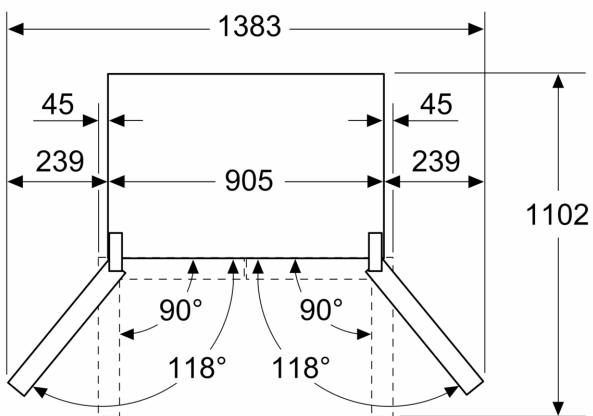

#### **Dimensjoner**

- Mål: H 183 x B 91 x D 73 cm

#### **Teknisk informasjon**

- 4 hjul gjør transporten enklere; 3 av dem kan høydejusteres.

**Serie 4, Frittstående kjøl/frys, 183 x 90.5 cm, Rustfritt stål easy clean KFN96APEA**

Mål i mm

**A:** Fronten er justerbar 1830–1847 mm når justeringsføttene foran trekkes helt ut

Mål i mm

**A:** Fronten er justerbar 1830–1847 mm når justeringsføttene foran trekkes helt ut

**B:** Legg til 25 mm ved faste avstandsstykker på baksiden

Mål i mm

Mål i mm

A	a	b
≤ 600	0	0
600 < A ≤ 650	45	45
650 < A ≤ 700	60	60
> 700	239	239