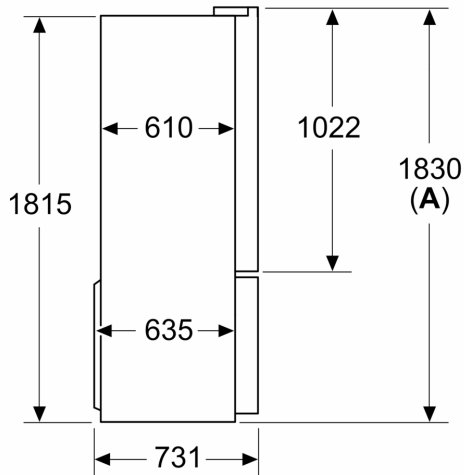

#### **Dimensjoner**

- Mål: H 183 x B 91 x D 73 cm

#### **Teknisk informasjon**

- 4 hjul gjør transporten enklere; 3 av dem kan høydejusteres.

**Serie 4, Frittstående kjøl/frys, 183 x 90.5 cm, Rustfritt stål easy clean KFN96APEA**

Mål i mm

**A:** Fronten er justerbar 1830–1847 mm når justeringsføttene foran trekkes helt ut

Mål i mm

**A:** Fronten er justerbar 1830–1847 mm når justeringsføttene foran trekkes helt ut

**B:** Legg til 25 mm ved faste avstandsstykker på baksiden

Mål i mm

Mål i mm

A	a	b
≤ 600	0	0
600 < A ≤ 650	45	45
650 < A ≤ 700	60	60
> 700	239	239