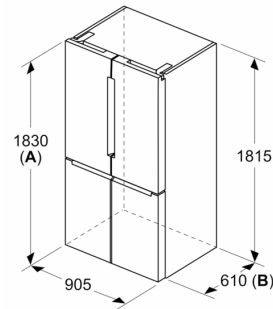

A: Fronten er justerbar 1830–1847 mm når justeringsføttene foran trekkes helt ut

B: Legg til 25 mm ved faste avstandsstykker på baksiden

Mål i mm