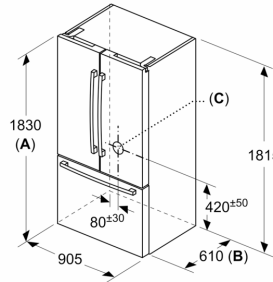

### Dimensjoner

- Mål: H 183 x B 91 x D 71 cm

**Serie 8, Frittstående kjøøl/frys, 183 x 90.5 cm, Rustfritt stål easy clean KFF96PIEP**

mål i mm

- A:** Fronten er justerbar fra 1830 til 1847, når justeringsføttene foran trekkes helt ut  
**B:** Med håndtak

mål i mm

- A:** Fronten er justerbar fra 1830 til 1847, når justeringsføttene foran trekkes helt ut  
**B:** Legg til 25 ved faste avstandsstykker på baksiden  
**C:** Plassering av vanntilkobling

Mål i mm

Mål i mm

A	a	b
≤ 600	3	3
600 < A ≤ 650	45	45
650 < A ≤ 700	60	60
> 700	268	268

- A:** Skap- eller benkeplatedybde  
**B:** Vegg  
 Skuffene kan trekkes ut og tas helt ut når døren er åpnet 90°