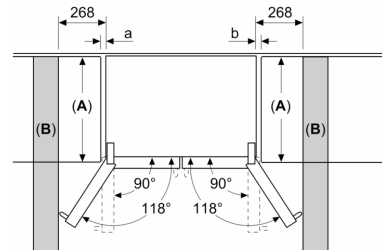

### Dimensjoner

- Mål: H 183 x B 91 x D 71 cm

**Serie 8, Frittstående kjøøl/frys, 183 x 90.5 cm, Rustfritt stål easy clean KFF96PIEP**

mål i mm

- A:** Fronten er justerbar fra 1830 til 1847, når justeringsføttene foran trekkes helt ut  
**B:** Med håndtak

mål i mm

- A:** Fronten er justerbar fra 1830 til 1847, når justeringsføttene foran trekkes helt ut  
**B:** Legg til 25 ved faste avstandsstykker på baksiden  
**C:** Plassering av vanntilkobling

Mål i mm

Mål i mm

A	a	b
≤ 600	3	3
600 < A ≤ 650	45	45
650 < A ≤ 700	60	60
> 700	268	268

- A:** Skap- eller benkeplatedybde  
**B:** Vegg  
 Skuffene kan trekkes ut og tas helt ut når døren er åpnet 90°