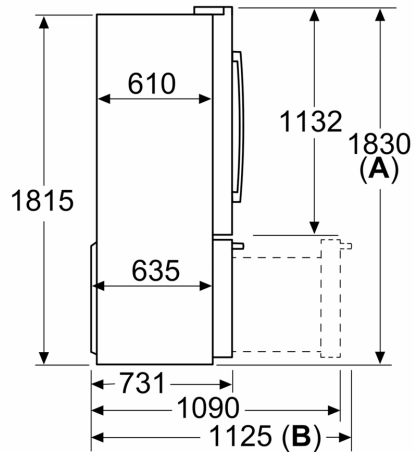

### Dimensjoner

- Mål: H 183 x B 91 x D 71 cm

**Serie 8, Frittstående kjøøl/frys, 183 x 90.5 cm, Rustfritt stål easy clean KFF96PIEP**

mål i mm

- A:** Fronten er justerbar fra 1830 til 1847, når justeringsføttene foran trekkes helt ut  
**B:** Med håndtak

mål i mm

- A:** Fronten er justerbar fra 1830 til 1847, når justeringsføttene foran trekkes helt ut  
**B:** Legg til 25 ved faste avstandsstykker på baksiden  
**C:** Plassering av vanntilkobling

Mål i mm