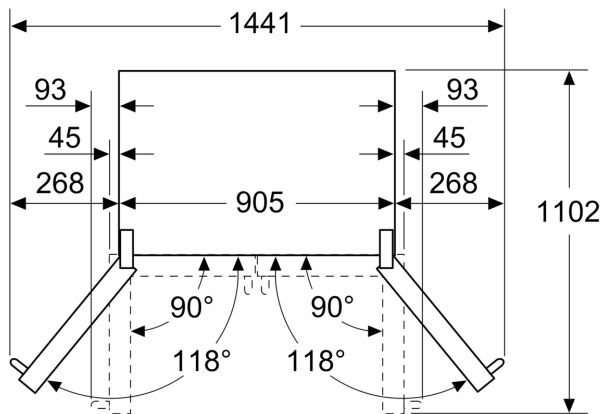

### Dimensjoner

- Mål: H 183 x B 91 x D 71 cm

**Serie 8, Frittstående kjøøl/frys, 183 x 90.5 cm, Rustfritt stål easy clean KFF96PIEP**

mål i mm

- A:** Fronten er justerbar fra 1830 til 1847, når justeringsføttene foran trekkes helt ut  
**B:** Med håndtak

mål i mm

- A:** Fronten er justerbar fra 1830 til 1847, når justeringsføttene foran trekkes helt ut  
**B:** Legg til 25 ved faste avstandsstykker på baksiden  
**C:** Plassering av vanntilkobling

Mål i mm

Mål i mm

A	a	b
≤ 600	3	3
600 < A ≤ 650	45	45
650 < A ≤ 700	60	60
> 700	268	268

- A:** Skap- eller benkeplatedybde  
**B:** Vegg  
 Skuffene kan trekkes ut og tas helt ut når døren er åpnet 90°