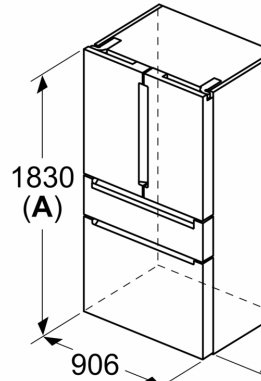

#### Dimensjoner

- Mål: H 183 x B 91 x D 74 cm

**iQ700, Fransk dør kombiskap,  
glassdør, 183 x 90.5 cm, Sort  
KF96RSBEA**

Måltegninger

Mål i mm

**A:** Fronten er justerbar mm, når justeringsf helt ut

Mål i mm

**A:** Fronten er justerbar mm, når justeringsf helt ut