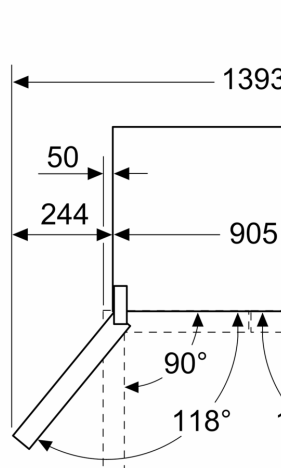

#### Dimensjoner

- Mål: H 183 x B 91 x D 74 cm

**iQ700, Fransk dør kombiskap,  
glassdør, 183 x 90.5 cm, Sort  
KF96RSBEA**

Måltegninger

Mål i mm

**A:** Fronten er justerbar mm, når justeringsf helt ut

Mål i mm

**A:** Fronten er justerbar mm, når justeringsf helt ut

**B:** Legg til 25 mm ved avstandsstykker på

Mål i mm

Mål i mm