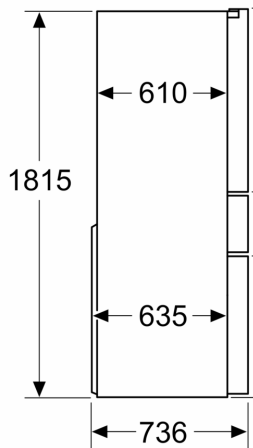

#### Dimensjoner

- Mål: H 183 x B 91 x D 74 cm

**iQ700, Fransk dør kombiskap,  
glassdør, 183 x 90.5 cm, Sort  
KF96RSBEA**

Måltegninger

Mål i mm

**A:** Fronten er justerbar mm, når justeringsf helt ut

Mål i mm

**A:** Fronten er justerbar mm, når justeringsf helt ut