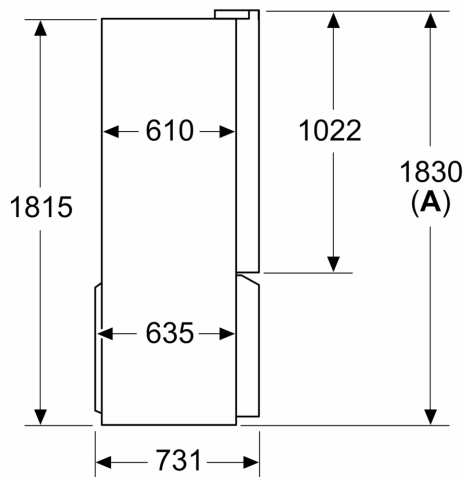

Frysedel

- 6 transparente fryseskuffer
- isterningsbrett
- noFrost

Dimensjoner

- Mål: H 183 x B 91 x D 73 cm

Teknisk informasjon

- 4 hjul gjør transporten enklere; 3 av dem kan høydejusteres.
- Volum 4* rom: 200 l

iQ300, Frittstående kjøøl/frys, 183 x 90.5 cm, Inox-easyclean KF96NVPEA

Måltegninger

Mål i mm

A: Fronten er justerbar 1830–1847 mm når justeringsføttene foran trekkes helt ut

Mål i mm

A: Fronten er justerbar 1830–1847 mm når justeringsføttene foran trekkes helt ut