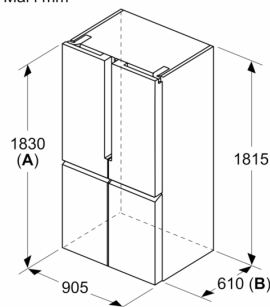

Frysedel

- 6 transparente fryseskuffer
- isterningsbrett
- noFrost

Dimensjoner

- Mål: H 183 x B 91 x D 73 cm

Teknisk informasjon

- 4 hjul gjør transporten enklere; 3 av dem kan høydejusteres.
- Volum 4* rom: 200 l

iQ300, Frittstående kjøøl/frys, 183 x 90.5 cm, Inox-easyclean KF96NVPEA

Måltegninger

Mål i mm

A: Fronten er justerbar 1830–1847 mm når justeringsføttene foran trekkes helt ut

Mål i mm

A: Fronten er justerbar 1830–1847 mm når justeringsføttene foran trekkes helt ut

B: Legg til 25 mm ved faste avstandsstykker på baksiden

Mål i mm

Mål i mm

A	a	b
≤ 600	0	0
600 < A ≤ 650	45	45
650 < A ≤ 700	60	60
> 700	239	239

A: Skap- eller benkeplatedybde

B: Vegg
Skuffene kan trekkes ut og tas helt ut når døren er åpnet 90°