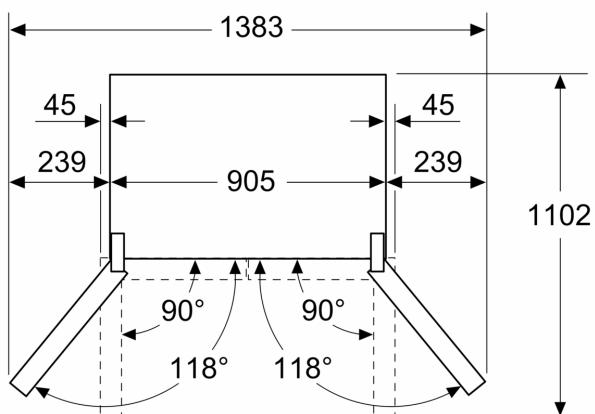

Frysedel

- 6 transparente fryseskuffer
- isterningsbrett
- noFrost

Dimensjoner

- Mål: H 183 x B 91 x D 73 cm

Teknisk informasjon

- 4 hjul gjør transporten enklere; 3 av dem kan høydejusteres.
- Volum 4* rom: 200 l

iQ300, Frittstående kjøøl/frys, 183 x 90.5 cm, Inox-easyclean KF96NVPEA

Måltegninger

Mål i mm

A: Fronten er justerbar 1830–1847 mm når justeringsføttene foran trekkes helt ut

Mål i mm

A: Fronten er justerbar 1830–1847 mm når justeringsføttene foran trekkes helt ut

B: Legg til 25 mm ved faste avstandsstykker på baksiden

Mål i mm

Mål i mm

A	a	b
≤ 600	0	0
600 < A ≤ 650	45	45
650 < A ≤ 700	60	60
> 700	239	239

A: Skap- eller benkeplatedybde

B: Vegg
Skuffene kan trekkes ut og tas helt ut når døren er åpnet 90°