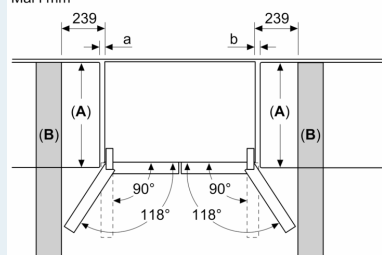

Frysedel

- 6 transparente fryseskuffer
- isterningsbrett
- noFrost

Dimensjoner

- Mål: H 183 x B 91 x D 73 cm

Teknisk informasjon

- 4 hjul gjør transporten enklere; 3 av dem kan høydejusteres.
- Volum 4* rom: 200 l

iQ300, Frittstående kjøøl/frys, 183 x 90.5 cm, Inox-easyclean KF96NVPEA

Måltegninger

Mål i mm

A: Fronten er justerbar 1830–1847 mm når justeringsføttene foran trekkes helt ut

Mål i mm

A: Fronten er justerbar 1830–1847 mm når justeringsføttene foran trekkes helt ut

B: Legg til 25 mm ved faste avstandsstykker på baksiden

Mål i mm

Mål i mm

A	a	b
≤ 600	0	0
600 < A ≤ 650	45	45
650 < A ≤ 700	60	60
> 700	239	239

A: Skap- eller benkeplatedybde

B: Vegg
Skuffene kan trekkes ut og tas helt ut når døren er åpnet 90°