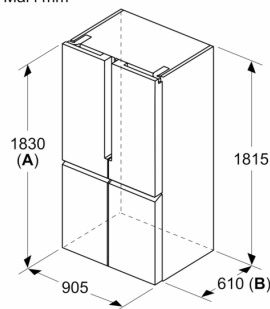

Frysedel

- 6 transparente fryseskuffer
- isterningsbrett
- noFrost

Dimensjoner

- Mål: H 183 x B 91 x D 73 cm

Teknisk informasjon

- 4 hjul gjør transporten enklere; 3 av dem kan høydejusteres.

iQ300, Frittstående kjøøl/frys, 183 x 90.5 cm, BlackSteel KF96NAXEA

Måltegninger

Mål i mm

A: Fronten er justerbar 1830–1847 mm når justeringsføttene foran trekkes helt ut

Mål i mm

A: Fronten er justerbar 1830–1847 mm når justeringsføttene foran trekkes helt ut

B: Legg til 25 mm ved faste avstandsstykker på baksiden

Mål i mm

Mål i mm

A	a	b
≤ 600	0	0
600 < A ≤ 650	45	45
650 < A ≤ 700	60	60
> 700	239	239

A: Skap- eller benkeplatedybde

B: Vegg
Skuffene kan trekkes ut og tas helt ut når døren er åpnet 90°