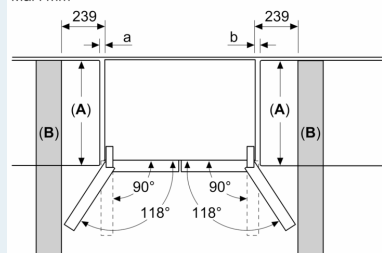

Frysedel

- 6 transparente fryseskuffer
- isterningsbrett
- noFrost

Dimensjoner

- Mål: H 183 x B 91 x D 73 cm

Teknisk informasjon

- 4 hjul gjør transporten enklere; 3 av dem kan høydejusteres.

iQ300, Frittstående kjøøl/frys, 183 x 90.5 cm, BlackSteel KF96NAXEA

Måltegninger

Mål i mm

A: Fronten er justerbar 1830–1847 mm når justeringsføttene foran trekkes helt ut

Mål i mm

A: Fronten er justerbar 1830–1847 mm når justeringsføttene foran trekkes helt ut

B: Legg til 25 mm ved faste avstandsstykker på baksiden

Mål i mm

Mål i mm

A	a	b
≤ 600	0	0
600 < A ≤ 650	45	45
650 < A ≤ 700	60	60
> 700	239	239

A: Skap- eller benkeplatedybde

B: Vegg
Skuffene kan trekkes ut og tas helt ut når døren er åpnet 90°