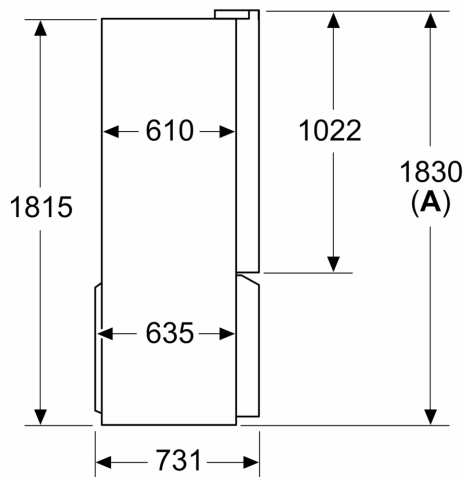

Frysedel

- 6 transparente fryseskuffer
- isterningsbrett
- noFrost

Dimensjoner

- Mål: H 183 x B 91 x D 73 cm

Teknisk informasjon

- 4 hjul gjør transporten enklere; 3 av dem kan høydejusteres.

iQ300, Frittstående kjøøl/frys, 183 x 90.5 cm, BlackSteel KF96NAXEA

Måltegninger

Mål i mm

A: Fronten er justerbar 1830–1847 mm når justeringsføttene foran trekkes helt ut

Mål i mm

A: Fronten er justerbar 1830–1847 mm når justeringsføttene foran trekkes helt ut

B: Legg til 25 mm ved faste avstandsstykker på baksiden

Mål i mm

Mål i mm

A	a	b
≤ 600	0	0
600 < A ≤ 650	45	45
650 < A ≤ 700	60	60
> 700	239	239

A: Skap- eller benkeplatedybde

B: Vegg
Skuffene kan trekkes ut og tas helt ut når døren er åpnet 90°