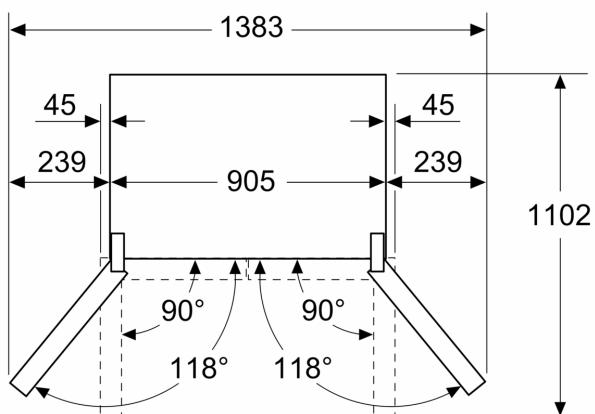

Frysedel

- 6 transparente fryseskuffer
- isterningsbrett
- noFrost

Dimensjoner

- Mål: H 183 x B 91 x D 73 cm

Teknisk informasjon

- 4 hjul gjør transporten enklere; 3 av dem kan høydejusteres.

iQ300, Frittstående kjøøl/frys, 183 x 90.5 cm, BlackSteel KF96NAXEA

Måltegninger

Mål i mm

A: Fronten er justerbar 1830–1847 mm når justeringsføttene foran trekkes helt ut

Mål i mm

A: Fronten er justerbar 1830–1847 mm når justeringsføttene foran trekkes helt ut

B: Legg til 25 mm ved faste avstandsstykker på baksiden

Mål i mm

Mål i mm

A	a	b
≤ 600	0	0
600 < A ≤ 650	45	45
650 < A ≤ 700	60	60
> 700	239	239

A: Skap- eller benkeplatedybde

B: Vegg
Skuffene kan trekkes ut og tas helt ut når døren er åpnet 90°