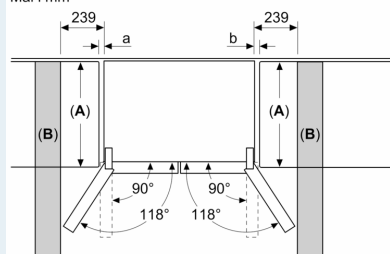

Teknisk informasjon

- 4 hjul gjør transporten enklere; 3 av dem kan høydejusteres.
- Klimaklasse: SN-T
- Spenning: 220 - 240 V
- Lengde vanntilkobling: 300 cm
- Lengde av ledningen:240 cm

Dimensjoner

- Mål: H 183 x B 91 x D 73 cm

iQ700, Frittstående kjøøl/frys, 183 x 90.5 cm, BlackSteel KF96DPXEA

Måltegninger

Mål i mm

A: Fronten er justerbar 1830–1847 mm når justeringsføttene foran trekkes helt ut

Mål i mm

Mål i mm

A	a	b
≤ 600	0	0
600 < A ≤ 650	45	45
650 < A ≤ 700	60	60
> 700	239	239

A: Skap- eller benkeplatedybde

B: Vegg
Skuffene kan trekkes ut og tas helt ut når døren er åpnet 90°

Mål i mm

A: Fronten er justerbar 1830–1847 mm når justeringsføttene foran trekkes helt ut

B: Legg til 25 mm ved faste avstandsstykker på baksiden