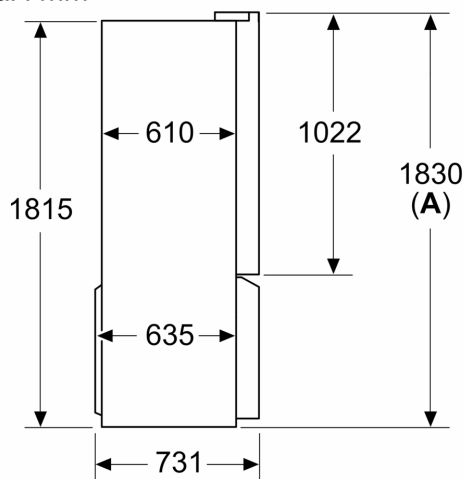

Teknisk informasjon

- 4 hjul gjør transporten enklere; 3 av dem kan høydejusteres.
- Klimaklasse: SN-T
- Spenning: 220 - 240 V
- Lengde vanntilkobling: 300 cm
- Lengde av ledningen:240 cm

Dimensjoner

- Mål: H 183 x B 91 x D 73 cm

iQ700, Frittstående kjøøl/frys, 183 x 90.5 cm, BlackSteel KF96DPXEA

Måltegninger

Mål i mm

A: Fronten er justerbar 1830–1847 mm når justeringsføttene foran trekkes helt ut

Mål i mm

Mål i mm

A	a	b
≤ 600	0	0
600 < A ≤ 650	45	45
650 < A ≤ 700	60	60
> 700	239	239

A: Skap- eller benkeplatedybde

B: Vegg
Skuffene kan trekkes ut og tas helt ut når døren er åpnet 90°

Mål i mm

A: Fronten er justerbar 1830–1847 mm når justeringsføttene foran trekkes helt ut

B: Legg til 25 mm ved faste avstandsstykker på baksiden