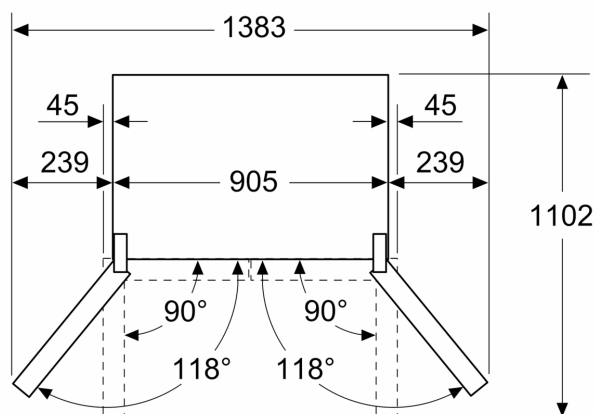

Teknisk informasjon

- 4 hjul gjør transporten enklere; 3 av dem kan høydejusteres.
- Klimaklasse: SN-T
- Spenning: 220 - 240 V
- Lengde vanntilkobling: 300 cm
- Lengde av ledningen:240 cm

Dimensjoner

- Mål: H 183 x B 91 x D 73 cm

iQ700, Frittstående kjøøl/frys, 183 x 90.5 cm, BlackSteel KF96DPXEA

Måltegninger

Mål i mm

A: Fronten er justerbar 1830–1847 mm når justeringsføttene foran trekkes helt ut

Mål i mm

Mål i mm

A	a	b
≤ 600	0	0
600 < A ≤ 650	45	45
650 < A ≤ 700	60	60
> 700	239	239

A: Skap- eller benkeplatedybde

B: Vegg
Skuffene kan trekkes ut og tas helt ut når døren er åpnet 90°

Mål i mm

A: Fronten er justerbar 1830–1847 mm når justeringsføttene foran trekkes helt ut

B: Legg til 25 mm ved faste avstandsstykker på baksiden