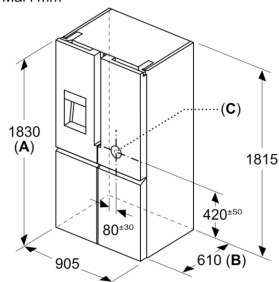

iQ700, Frittstående kjøøl/frys, 183 x 90.5 cm, BlackSteel KF96DPXEA

Måltegninger

Mål i mm

A: Fronten er justerbar 1830–1847 mm når justeringsføttene foran trekkes helt ut

Mål i mm

Mål i mm

A	a	b
≤ 600	0	0
600 < A ≤ 650	45	45
650 < A ≤ 700	60	60
> 700	239	239

A: Skap- eller benkeplatedybde

B: Vegg
Skuffene kan trekkes ut og tas helt ut når døren er åpnet 90°

Mål i mm

A: Fronten er justerbar 1830–1847 mm når justeringsføttene foran trekkes helt ut

B: Legg til 25 mm ved faste avstandsstykker på baksiden