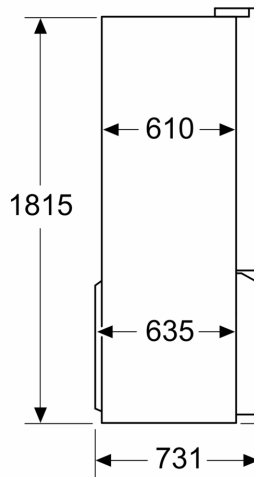

#### Dimensjoner

- Mål: H 183 x B 91 x D 73 cm

iQ700, Frittstående kjølfrys, 183 x 90.5 cm, Inox-easyclean  
KF96DPPEA

Måltegninger

Mål i mm

A: Fronten er justerbar  
justeringsføttene fo

Mål i mm

Mål i mm

Mål i mm