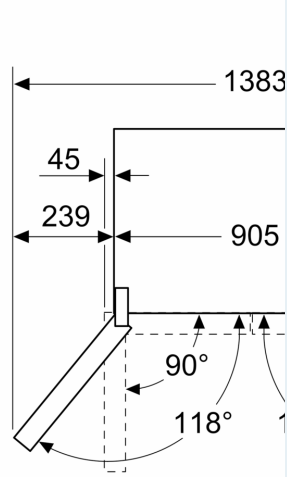

#### Dimensjoner

- Mål: H 183 x B 91 x D 73 cm

iQ700, Frittstående kjølfrys, 183 x 90.5 cm, Inox-easyclean  
KF96DPPEA

Måltegninger

Mål i mm

A: Fronten er justerbar  
justeringsføttene fo

Mål i mm

Mål i mm

Mål i mm