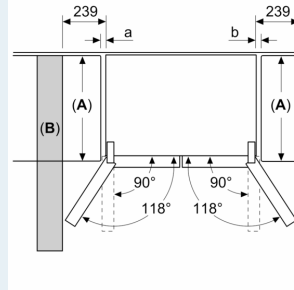

#### Dimensjoner

- Mål: H 183 x B 91 x D 73 cm

iQ700, Frittstående kjølfrys, 183 x 90.5 cm, Inox-easyclean  
KF96DPPEA

Måltegninger

Mål i mm

A: Fronten er justerbar  
justeringsføttene fo

Mål i mm

Mål i mm

Mål i mm