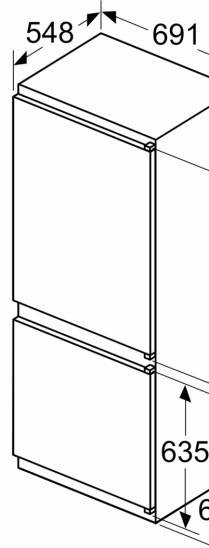

Frysedel

- Net volum (frys):98 l
- Frysekapasitet (24t):
- 9.5 kg
- Oppbevaringstid ved strømbrudd : 12 t
- 3 transparente fryseskuffer

Dimensjoner

- Mål: H 194 x B 69 x D 55 cm
- Nisjemål(H x B x T): 194.0 cm x 71.0 cm x 56.0 cm

Teknisk informasjon

- Høyrehengslet dør, kan hengsles om
- Justerbare føtter foran, hjul bak
- Lengde av ledningen:230 cm
- Klimaklasse: SN-ST
- Spennning: 220 - 240 V

Tilbehør:

- 3 x Eggholder, 1 x Isterningsbrett

**Serie 4, Integrert kombiskap, 193.5 x
69.1 cm, Glidehengsel
KBN96VSE0**

A: Air
B: Air

B1

A1

—

Mål i mm

C: Overheng frontpanel

D: Nedre kant på frontpanel

Mål i mm

Mål i mm