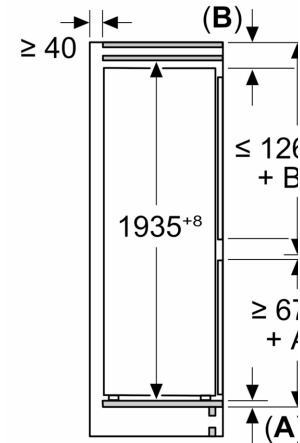

Frysedel

- Net volum (frys):98 l
- Frysekapasitet (24t):
- 9.5 kg
- Oppbevaringstid ved strømbrudd : 12 t
- 3 transparente fryseskuffer

Dimensjoner

- Mål: H 194 x B 69 x D 55 cm
- Nisjemål(H x B x T): 194.0 cm x 71.0 cm x 56.0 cm

Teknisk informasjon

- Høyrehengslet dør, kan hengsles om
- Justerbare føtter foran, hjul bak
- Lengde av ledningen:230 cm
- Klimaklasse: SN-ST
- Spennning: 220 - 240 V

Tilbehør:

- 3 x Eggholder, 1 x Isterningsbrett

**Serie 4, Integrert kombiskap, 193.5 x
69.1 cm, Glidehengsel
KBN96VSE0**

A: Air
B: Air

B1

A1

—

Mål i mm

C: Overheng frontpanel

D: Nedre kant på frontpanel

Mål i mm

Mål i mm