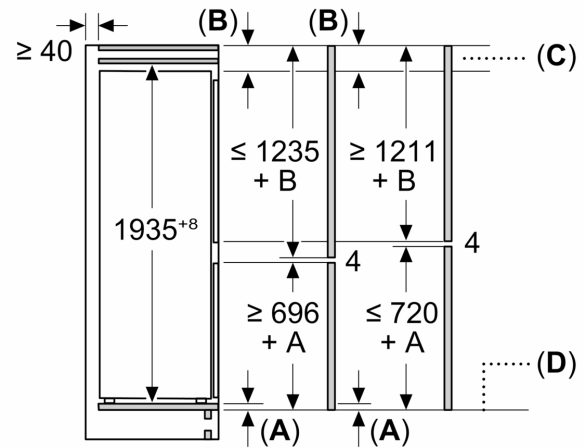

Dimensjoner

- Mål: H 194 x B 71 x D 55 cm
- Nisjemål(H x B x T): 194.0 cm x 71.0 cm x 56.0 cm

Teknisk informasjon

- Høyrehengslet dør, kan hengsles om
- Justerbare føtter foran, hjul bak
- Lengde av ledningen:230 cm
- Klimaklasse: SN-T

**Serie 6, Integrert kombiskap, 193.5 x 70.8 cm, soft close flathengsel
KBN96SDD0**

Mål i mm

C: Overheng frontpanel

D: Nedre kant på frontpanel

Mål i mm

Mål i mm

Mål i mm
Anbefalte spaltemål for flathengsel