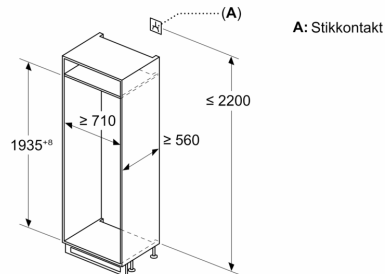

Dimensjoner

- Mål: H 194 x B 71 x D 55 cm
- Nisjemål(H x B x T): 194.0 cm x 71.0 cm x 56.0 cm

Teknisk informasjon

- Høyrehengslet dør, kan hengsles om
- Justerbare føtter foran, hjul bak
- Lengde av ledningen:230 cm
- Klimaklasse: SN-T

**Serie 6, Integrert kombiskap, 193.5 x 70.8 cm, soft close flathengsel
KBN96SDD0**

Mål i mm

C: Overheng frontpanel

D: Nedre kant på frontpanel

Mål i mm

Mål i mm

Mål i mm
Anbefalte spaltemål for flathengsel

F	R	X
16-19	0-3	2,5
20	0-1	3
	2-3	2,5
21	0-1	3
	2-3	2,5
22	0	4
	1	3,5
	2-3	3

Overhold de anbefalte spaltemålene i tabellen for å sikre at døren kan åpnes uten å skubbe borti skapet ved siden av. Dermed unngår du skader på kjøkkenskapet.