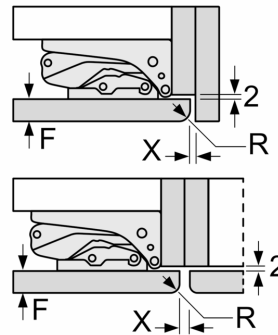

Dimensjoner

- Mål: H 194 x B 71 x D 55 cm
- Nisjemål(H x B x T): 194.0 cm x 71.0 cm x 56.0 cm

Teknisk informasjon

- Høyrehengslet dør, kan hengsles om
- Justerbare føtter foran, hjul bak
- Lengde av ledningen:230 cm
- Klimaklasse: SN-T

**Serie 6, Integrert kombiskap, 193.5 x 70.8 cm, soft close flathengsel
KBN96SDD0**

Mål i mm

C: Overheng frontpanel

D: Nedre kant på frontpanel

Mål i mm

Mål i mm

Mål i mm
Anbefalte spaltemål for flathengsel

F	R	X
16-19	0-3	2,5
20	0-1	3
	2-3	2,5
21	0-1	3
	2-3	2,5
22	0	4
	1	3,5
	2-3	3

Overhold de anbefalte spaltemålene i tabellen for å sikre at døren kan åpnes uten å skubbe borti skapet ved siden av. Dermed unngår du skader på kjøkkenskapet.