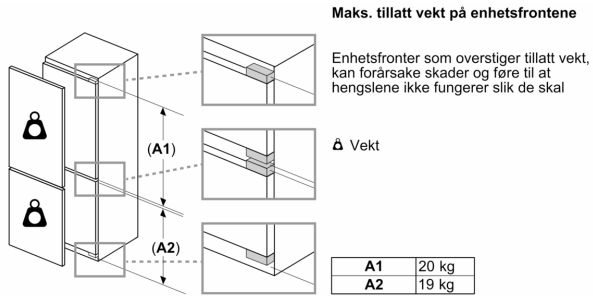

Dimensjoner

- Mål: H 194 x B 71 x D 55 cm
- Nisjemål(H x B x T): 194.0 cm x 71.0 cm x 56.0 cm

Teknisk informasjon

- Høyrehengslet dør, kan hengsles om
- Justerbare føtter foran, hjul bak
- Lengde av ledningen:230 cm
- Klimaklasse: SN-T

**Serie 6, Integrert kombiskap, 193.5 x 70.8 cm, soft close flathengsel
KBN96SDD0**

Mål i mm

C: Overheng frontpanel

D: Nedre kant på frontpanel

Mål i mm

Mål i mm

Mål i mm
Anbefalte spaltemål for flathengsel

F	R	X
16-19	0-3	2,5
20	0-1	3
	2-3	2,5
21	0-1	3
	2-3	2,5
22	0	4
	1	3,5
	2-3	3

Overhold de anbefalte spaltemålene i tabellen for å sikre at døren kan åpnes uten å skubbe borti skapet ved siden av. Dermed unngår du skader på kjøkkenskapet.