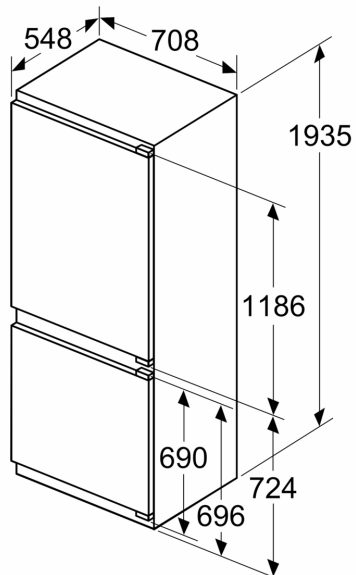

Dimensjoner

- Mål: H 194 x B 71 x D 55 cm
- Nisjemål(H x B x T): 194.0 cm x 71.0 cm x 56.0 cm

Teknisk informasjon

- Høyrehengslet dør, kan hengsles om
- Justerbare føtter foran, hjul bak
- Lengde av ledningen:230 cm
- Klimaklasse: SN-T

**Serie 6, Integrert kombiskap, 193.5 x 70.8 cm, soft close flathengsel
KBN96SDD0**

Mål i mm

C: Overheng frontpanel

D: Nedre kant på frontpanel

Mål i mm

Mål i mm

Mål i mm
Anbefalte spaltemål for flathengsel

F	R	X
16-19	0-3	2,5
20	0-1	3
	2-3	2,5
21	0-1	3
	2-3	2,5
22	0	4
	1	3,5
	2-3	3

Overhold de anbefalte spaltemålene i tabellen for å sikre at døren kan åpnes uten å skubbe borti skapet ved siden av. Dermed unngår du skader på kjøkkenskapet.