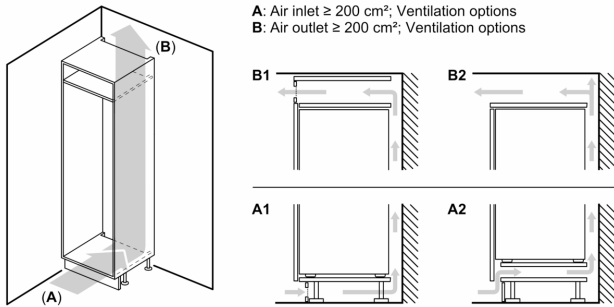

**Serie 6, Integrert kombiskap, 193.5 x 70.8 cm, soft close flathengsel
KBN96SDD0**