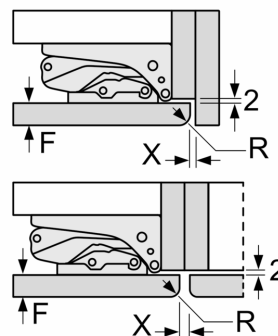

### Mål i mm

## Måltegninger

**Maks. tillatt vekt på enhetsfrontene**

Enhetsfronter som overstiger tillatt vekt, kan forårsake skader og føre til at hengslene ikke fungerer slik de skal

Δ Vekt

A1	20 kg
A2	19 kg

## Mål i mm Anbefalte spaltemål for flathengsel

F	R	X
16-19	0-3	2,5
20	0-1	3
	2-3	2,5
21	0-1	3
	2-3	2,5
22	0	4
	1	3,5
	2-3	3

Overhold de anbefalte spaltemålene i tabellen for å sikre at døren kan åpnes uten å skubbe borti skapet ved siden av. Dermed unngår du skader på kjøkkenskapet.