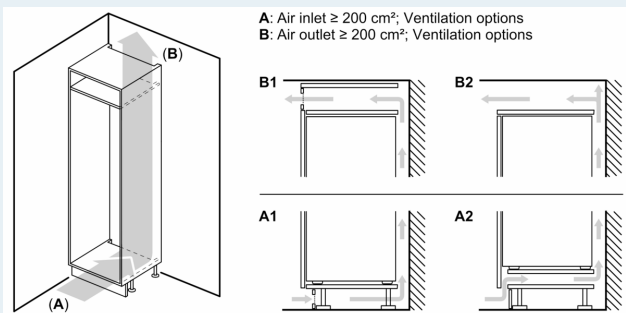

iQ500, Integret kombiskap, 193.5 x 70.8 cm, soft close flathengsel KB96NSDD0

Måltegninger