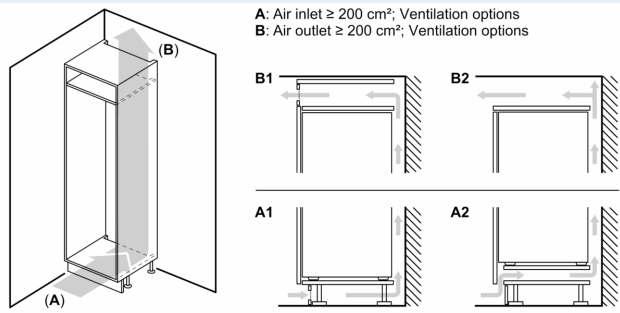

Frysedel

- Net volum (frys):98 l
- Frysekapasitet (24t):
- 9.5 kg
- Oppbevaringstid ved strømbrudd : 12 t
- 3 transparente fryseskuffer

Dimensjoner

- Mål: H 194 x B 69 x D 55 cm
- Nisjemål(H x B x T): 194.0 cm x 71.0 cm x 56.0 cm

Teknisk informasjon

- Høyrehengslet dør, kan hengsles om
- Sett med forsterkede hengsler
- Justerbare føtter foran, hjul bak
- Lengde av ledningen:230 cm
- Klimaklasse: SN-ST
- Spenning: 220 - 240 V

Tilbehør:

- 3 x Eggholder, 1 x Isterningsbrett

iQ100, Integret kombiskap, 193.5 x 69.1 cm, Glidehengsel KB96NNSE0

Måltegninger

Mål i mm

C: Overheng frontpanel

D: Nedre kant på frontpanel

Mål i mm

Mål i mm