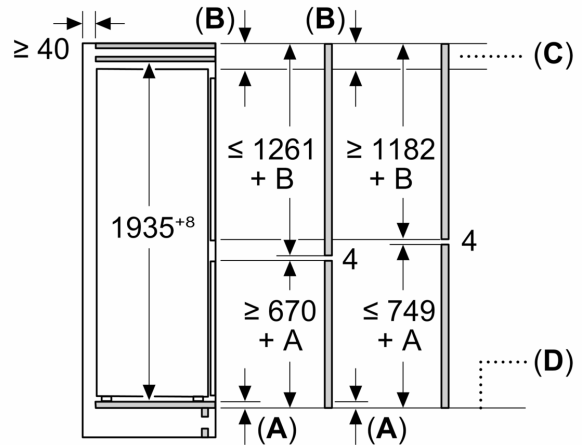

Frysedel

- Net volum (frys):98 l
- Frysekapasitet (24t):
- 9.5 kg
- Oppbevaringstid ved strømbrudd : 12 t
- 3 transparente fryseskuffer

Dimensjoner

- Mål: H 194 x B 69 x D 55 cm
- Nisjemål(H x B x T): 194.0 cm x 71.0 cm x 56.0 cm

Teknisk informasjon

- Høyrehengslet dør, kan hengsles om
- Sett med forsterkede hengsler
- Justerbare føtter foran, hjul bak
- Lengde av ledningen:230 cm
- Klimaklasse: SN-ST
- Spenning: 220 - 240 V

Tilbehør:

- 3 x Eggholder, 1 x Isterningsbrett

iQ100, Integret kombiskap, 193.5 x 69.1 cm, Glidehengsel KB96NNSE0

Måltegninger

Mål i mm

C: Overheng frontpanel

D: Nedre kant på frontpanel

Mål i mm

Mål i mm