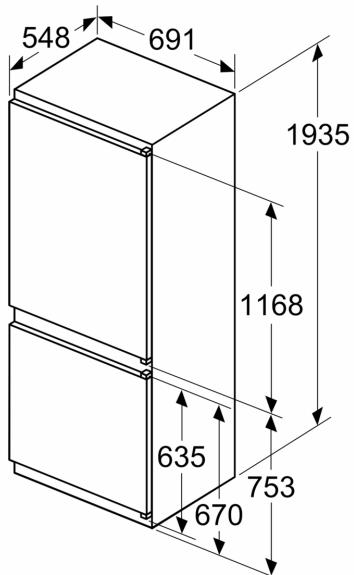

Frysedel

- Net volum (frys):98 l
- Frysekapasitet (24t):
- 9.5 kg
- Oppbevaringstid ved strømbrudd : 12 t
- 3 transparente fryseskuffer

Dimensjoner

- Mål: H 194 x B 69 x D 55 cm
- Nisjemål(H x B x T): 194.0 cm x 71.0 cm x 56.0 cm

Teknisk informasjon

- Høyrehengslet dør, kan hengsles om
- Sett med forsterkede hengsler
- Justerbare føtter foran, hjul bak
- Lengde av ledningen:230 cm
- Klimaklasse: SN-ST
- Spenning: 220 - 240 V

Tilbehør:

- 3 x Eggholder, 1 x Isterningsbrett

iQ100, Integret kombiskap, 193.5 x 69.1 cm, Glidehengsel KB96NNSE0

Måltegninger

Mål i mm

C: Overheng frontpanel

D: Nedre kant på frontpanel

Mål i mm

Mål i mm