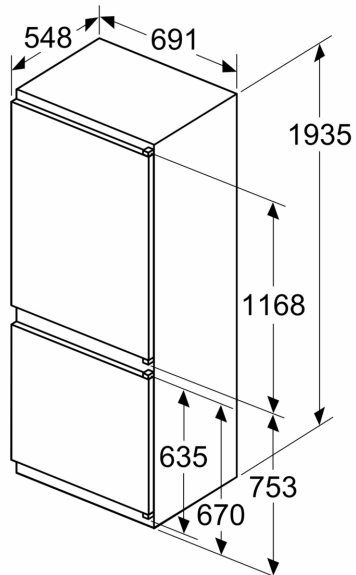

Frysedel

- Net volum (frys):98 l
- Frysekapasitet (24t):
- 9.5 kg
- Oppbevaringstid ved strømbrudd : 12 t
- 3 transparente fryseskuffer
- ingen

Dimensjoner

- Mål: H 194 x B 69 x D 55 cm
- Nisjemål(H x B x T): 194.0 cm x 71.0 cm x 56.0 cm

Måltegninger

Mål i mm

C: Overheng frontpanel

D: Nedre kant på frontpanel

Mål i mm

Mål i mm