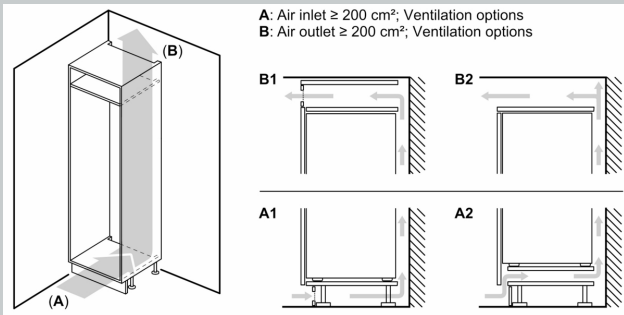

Frysedel

- Net volum (frys):98 l
- Frysekapasitet (24t):
- 9.5 kg
- Oppbevaringstid ved strømbrudd : 12 t
- 3 transparente fryseskuffer
- ingen

Dimensjoner

- Mål: H 194 x B 69 x D 55 cm
- Nisjemål(H x B x T): 194.0 cm x 71.0 cm x 56.0 cm

Teknisk informasjon

- Leveres høyrehengslet, kan henges om
- Lengde av ledningen:230 cm
- Klimaklasse: SN-ST
- Spenning: 220 - 240 V

Tilbehør:

- 1 x Isterningsbrett

N 50, INTEGRERT KOMBISKAP, 193.5 X 69.1 CM,
GLIDEHENGSEL
KB7962SEO

Måltegninger

Mål i mm

C: Overheng frontpanel

D: Nedre kant på frontpanel

Mål i mm

Mål i mm