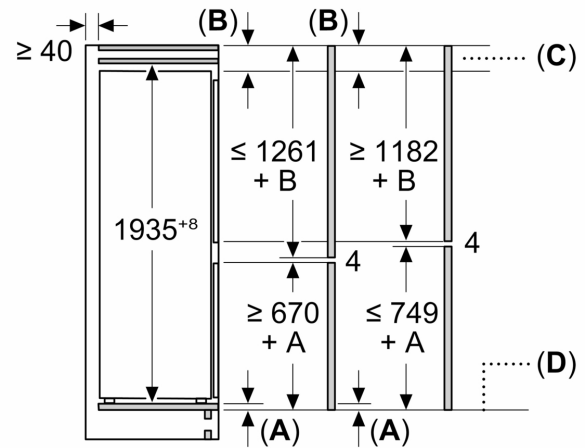

Frysedel

- Net volum (frys):98 l
- Frysekapasitet (24t):
- 9.5 kg
- Oppbevaringstid ved strømbrudd : 12 t
- 3 transparente fryseskuffer
- ingen

Dimensjoner

- Mål: H 194 x B 69 x D 55 cm
- Nisjemål(H x B x T): 194.0 cm x 71.0 cm x 56.0 cm

Teknisk informasjon

- Leveres høyrehengslet, kan henges om
- Lengde av ledningen:230 cm
- Klimaklasse: SN-ST
- Spenning: 220 - 240 V

Tilbehør:

- 1 x Isterningsbrett

N 50, INTEGRERT KOMBISKAP, 193.5 X 69.1 CM,
GLIDEHENGSEL
KB7962SEO

Måltegninger

Mål i mm

C: Overheng frontpanel

D: Nedre kant på frontpanel

Mål i mm

Mål i mm