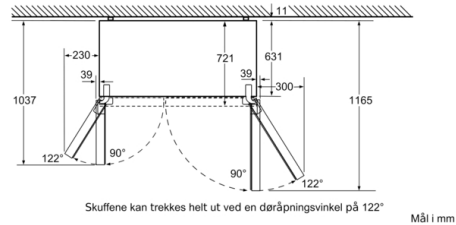

Teknisk informasjon

- Hjul foran og bak

**Serie | 8, 175.6 x 91.2 cm, sort
KAN92LB35**

Mål i mm

x_1 (Skapdybde)	a	b
600	39	39
650	39	53
700	39	85
x_2 (Vegg)	39	300

Mål i mm