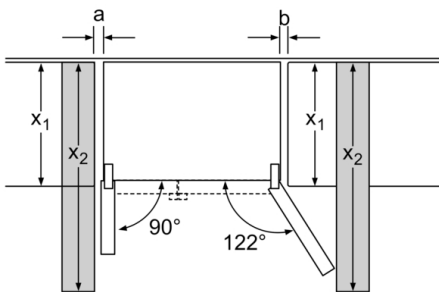

Teknisk informasjon

- Hjul foran og bak

**Serie | 8, 175.6 x 91.2 cm, sort
KAN92LB35**

Mål i mm

x_1 (Skapdybde)	a	b
600	39	39
650	39	53
700	39	85
x_2 (Vegg)	39	300

Mål i mm