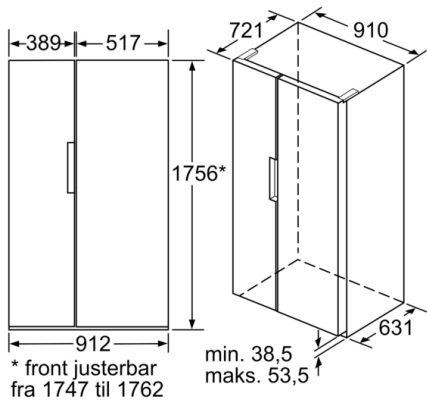

Teknisk data

Konstruksjonstype : Frittstående

Dekorramme med plate : Ikke mulig

Høyde : 1756 mm

Bredden på produktet : 912 mm

Dybde på produkt : 732 mm

Nettovekt : 139,729 kg

Tilkoblingseffekt : 190 W

Teknisk informasjon

- Hjul foran og bak

**Serie | 8, 175.6 x 91.2 cm, sort
KAN92LB35**

Mål i mm

x_1 (Skapdybde)	a	b
600	39	39
650	39	53
700	39	85
x_2 (Vegg)	39	300

Mål i mm