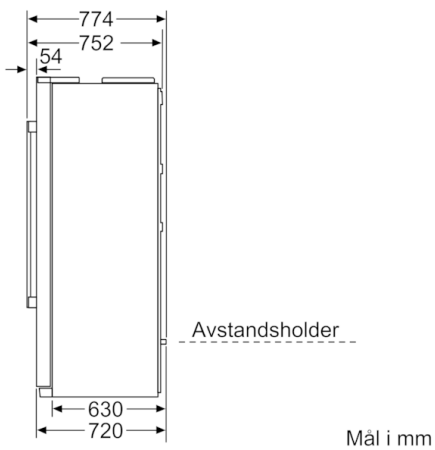

#### Teknisk informasjon

- Tilkoblingslange på 5 m med 3/4" skrukobling
- Hjul foran og bak
- Krever reduksjonsventil ved vanntrykk over 8 bar.

**Serie | 6, Side-by-side kombiskap, 177 x 91  
cm, inox-easyclean  
KAG90AI20**

Skuffene kan trekkes helt ut når døren er åpnet 145°.

Mål i mm