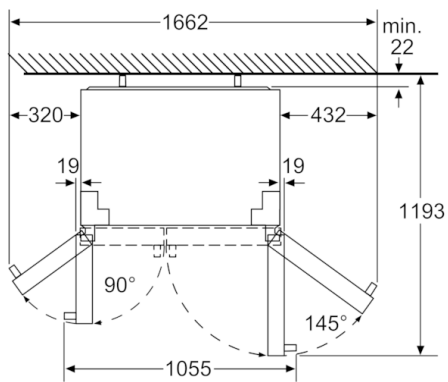

#### Teknisk informasjon

- Tilkoblingslange på 5 m med 3/4" skrukobling
- Hjul foran og bak
- Krever reduksjonsventil ved vanntrykk over 8 bar.

**Serie | 6, Side-by-side kombiskap, 177 x 91  
cm, inox-easyclean  
KAG90AI20**

Skuffene kan trekkes helt ut når døren er åpnet 145°.

Mål i mm