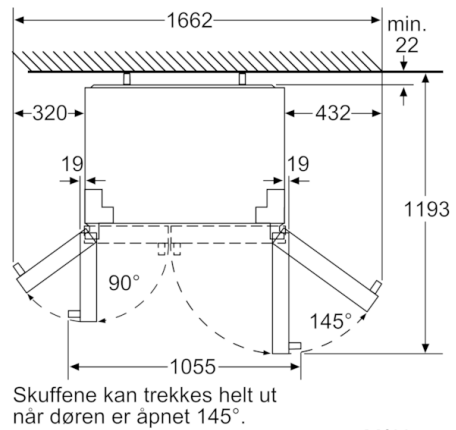

Frysedel

- NoFrost - aldri mer avriming
- Nytteløst volum frysedelen 163 l: 157 l****, 6 l**
- SuperFrys med automatisk tilbakestilling: for ekstra rask nedfrysing av matvarer
- Innfrysingskapasitet: 11 kg per døgn
- Lagringstid ved strømbrudd: 4 timer
- Isterningsproduksjon ca. 0.9 kg / 24 t
- optisk/akustisk, med minnefunksjon
- 2 transparente fryseskuffer

Teknisk informasjon

- Tilkoblingslange på 5 m med 3/4" skrukobling
- Hjul foran og bak
- Krever reduksjonsventil ved vanntrykk over 8 bar.

**Serie | 6, Side-by-side kombiskap, 177 x 91 cm, inox-easyclean
KAD90VI20**

Mål i mm

Mål i mm

Mål i mm