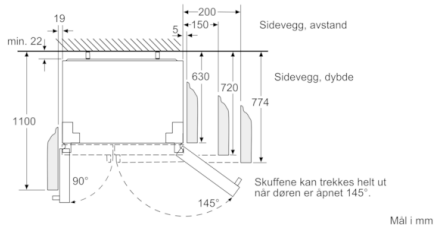

Teknisk informasjon

- Tilkoblingslange på 5 m med 3/4" skrukobling
- Hjul foran og bak
- Krever reduksjonsventil ved vanntrykk over 8 bar.

**Serie | 6, Side-by-side kombiskap, 177 x 91 cm, inox-easyclean
KAD90VI20**

Mål i mm

Mål i mm

Mål i mm