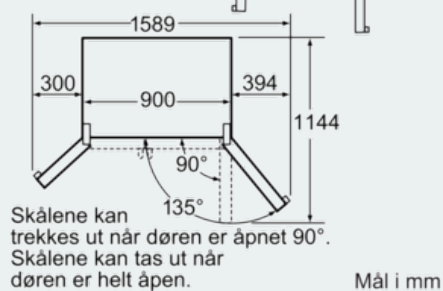

Frysedel

- noFrost - aldri mer avriming
- Nytttevolum frysedelen 164 l: 155 l **** , 9 l **
- superFrys: ekstra rask nedfrysing av matvarer
- Innfrysingskapasitet: 10 kg per døgn
- Lagringstid ved strøbrudd: 5 timer
- 2 transparente fryseskuffer
- Innvendig belysning

Teknisk informasjon

- Tilkoblingslange på 5 m med 3/4" skrukobling
- Hjul foran og bak
- Leveres med 1,5 m armert tilkoblingslange
- Krever reduksjonsventil ved vanntrykk over 8 bar.

iQ700, Side-by-side kombiskap,
rustfritt stål
KA58NP95

Måltegninger

* Hvis apparatet plasseres ved siden av en komfyr, må avstanden på siden være min. 76 mm.

** Ved vanntilkoblinger som ligger direkte bak, må tilkoblingens dybde tas hensyn til.

Mål i mm