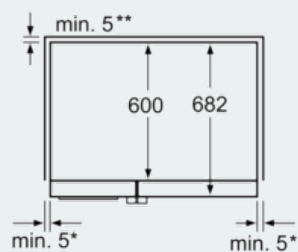

Måltegninger

* Hvis apparatet plasseres ved siden av en komfyr, må avstanden på siden være min. 76 mm.

** Ved vanntilkoblinger som ligger direkte bak, må tilkoblingens dybde tas hensyn til.

Mål i mm