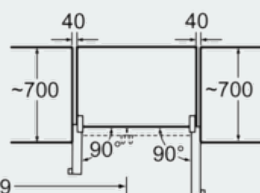

iQ700, Side-by-side kombiskap,
rustfritt stål
KA58NP95

Måltegninger

* Hvis apparatet plasseres ved siden av en komfyr, må avstanden på siden være min. 76 mm.

** Ved vanntilkoblinger som ligger direkte bak, må tilkoblingens dybde tas hensyn til.

Mål i mm