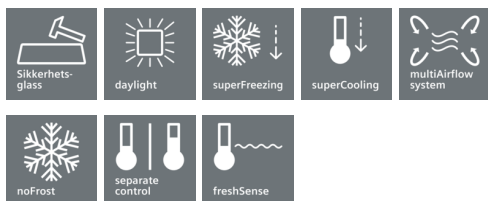

iQ700, Side-by-side kombiskap, rustfritt stål KA58NP95

A+

Inkludert tilbehør

- 1 x Tilkoplingslange
- 1 x Eggholder

Premium kombiskap med hyperFresh plus ◀0°C▶ skuff: individuell temperaturregulering fra 0–4 °C slik at matvarene holder seg ferske lenger. noFrost – ingen behov for avriming.

- ✓ Uansett hva temperaturen er i resten av kjøleskapet, kan du stille inn temperaturen i hyperFresh plus ◀0°C▶ skuffen på 4 °C, 2 °C eller 0 °C – optimalt for frukt og grønt, meieriprodukter eller fisk og kjøtt.
- ✓ Is- og vanddispenser med tilkobling til vannledningen – alltid vann og is for hånden.
- ✓ noFrost motvirker isdannelse – ingen behov for avriming.
- ✓ multiAirflow-system: optimal luftsirkulasjon og jevn kjøling på alle nivåer.
- ✓ Lett å få oversikt takket være perfekt innvendig belysning.
- ✓ Kjøleskap med energiklasse A+: energieffektivt.

- Dør i rustfritt stål, rustfritt stål sider
- Separat elektronisk temperaturregulering for kjøle- og frysedel med digitalt display, vannfilter og lås
- Isterninger, knust is og drikkevann via et enkelt tastetrykk; automatisk aktivering av belysning
- Akustisk varsling ved åpen dør

Kjøledel

- Kjøle nyttevolum: 333 l
- superKjøle med automatisk tilbakestilling: ekstra rask nedkjøling av matvarer
- multiAirflow system: skaper en jevn temperatur i hele kjøledelen
- 3 hyller av sikkerhetsglass, hvorav 2 flyttbare
- FreshProtectBox med individuell temperaturstyrning
- 2 lamper