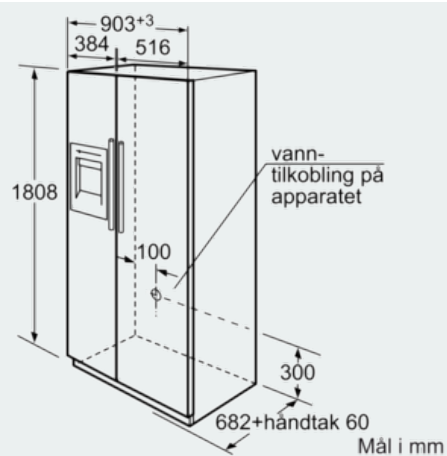

Frysedel

- noFrost - aldri mer avriming
- Nytttevolum frysedelen 164 l: 155 l **** , 9 l **
- superFrys: ekstra rask nedfrysing av matvarer
- Innfrysingskapasitet: 10 kg per døgn
- Lagringstid ved strøbrudd: 5 timer
- 2 transparente fryseskuffer
- Innvendig belysning

Teknisk informasjon

- Tilkoblingslange på 5 m med 3/4" skrukobling
- Hjul foran og bak
- Leveres med 1,5 m armert tilkoblingslange
- Krever reduksjonsventil ved vanntrykk over 8 bar.

iQ700, Side-by-side kombiskap,
rustfritt stål
KA58NP95

Måltegninger

* Hvis apparatet plasseres ved siden av en komfyr, må avstanden på siden være min. 76 mm.

** Ved vanntilkoblinger som ligger direkte bak, må tilkoblingens dybde tas hensyn til.

Mål i mm