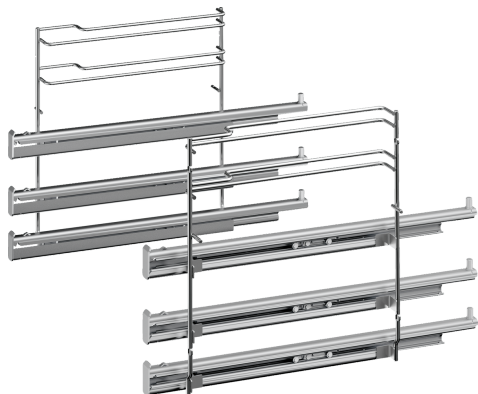

Fullt uttrekkbare skinner, 3 nivåer HZ638300

✓ Med uttrekkbare teleskopskinner på hylleplan 1, 2 og 3 kan rister og brett trekkes helt ut av ovnen uten å velte.

Beskrivelse

Teknisk data

Emballasjemål (H x B x D): 90 x 310 x 415 mm
Pallmål (cm): 95.0 x 80.0 x 120.0
Antall enheter per pall: 48
Vekt: 2.8 kg
Bruttovekt: 3.1 kg
EAN-kode: 4242003673577