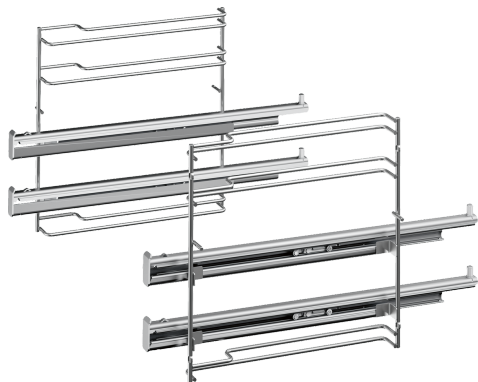

Fullt uttrekkbare skinner, 2 nivåer HZ638270

✓ Med uttreksskinner på hylleplan 2 og 3 kan baketilbehøret trekkes helt ut av ovnen uten å velte. Dette tilbehøret er egnet for pyrolytisk rengjøring.

Beskrivelse

Teknisk data

Emballasjemål (H x B x D): 85 x 300 x 420 mm
Pallmål (cm): 95.0 x 80.0 x 120.0
Antall enheter per pall: 48
Vekt: 2.5 kg
Bruttovekt: 2.8 kg
EAN-kode: 4242003673560

4 242003 673560

Fullt uttrekkbare skinner, 2 nivåer HZ638270

Beskrivelse

HZ638270

Teleskoputtrekk x 2

fullt uttrekk

- rustfritt stål
- Dette tilbehøret er egnet for pyrolytisk selvrensing.
- Vennligst sjekk om tilbehør passer til apparatet ditt før du bestiller det.
- Maks. mengde: 16 kg