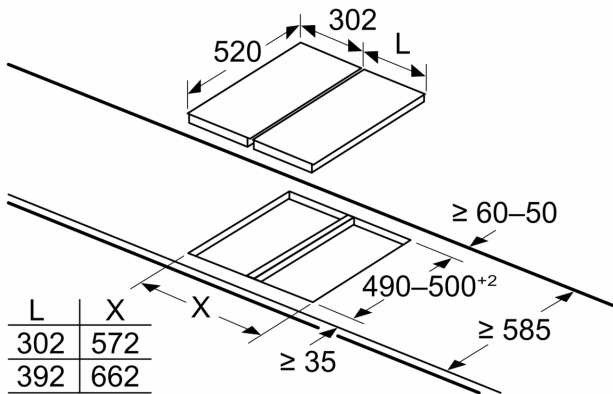

Koblingslist HZ394301

- ✓ For montering av flere dominotopper ved siden av hverandre, eller ved montering av domino ved siden av en ComfortDesign platetopp
- ✓ Sammenbindingslisten kan ikke sees etter monteringen
- ✓ Egnet for alle typer av benkeplater
- ✓ Kan brukes for utskjæringer på 49cm- og 50cm-dybde

Beskrivelse

Teknisk data

Emballasjemål (H x B x D): 65 x 155 x 605 mm
Pallmål (cm): 114.0 x 80.0 x 120.0
Antall enheter per pall: 150
Vekt: 0.5 kg
Bruttovekt: 0.7 kg
EAN-kode: 4242003421093

Koblingslist
HZ394301

Måltegninger

Mål i mm

L	X
302	572
392	662

Hvis to eller flere elementer monteres like ved siden av hverandre, kreves det ett eller flere monteringssett (2 elementer 1 monteringssett, 3 elementer 2 monteringssett osv.)

measurements in mm
Assembly kit (HZ394301) for Domino

B: Dependent on the cut-out depth