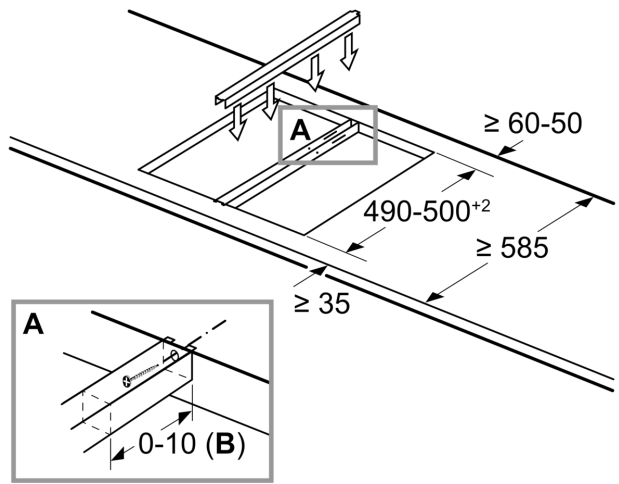

Koblingslist HZ394301

- ✓ For montering av flere dominotopper ved siden av hverandre, eller ved montering av domino ved siden av en ComfortDesign platetopp
- ✓ Sammenbindingslisten kan ikke sees etter monteringen
- ✓ Egnet for alle typer av benkeplater
- ✓ Kan brukes for utskjæringer på 49cm- og 50cm-dybde

Beskrivelse

Teknisk data

Emballasjemål (H x B x D): 65 x 155 x 605 mm
Pallmål (cm): 114.0 x 80.0 x 120.0
Antall enheter per pall: 150
Vekt: 0.5 kg
Bruttovekt: 0.7 kg
EAN-kode: 4242003421093

Koblingslist
HZ394301

Måltegninger

Mål i mm

L	X
302	572
392	662

Hvis to eller flere elementer monteres like ved siden av hverandre, kreves det ett eller flere monteringssett (2 elementer 1 monteringssett, 3 elementer 2 monteringssett osv.)

measurements in mm
Assembly kit (HZ394301) for Domino

B: Dependent on the cut-out depth