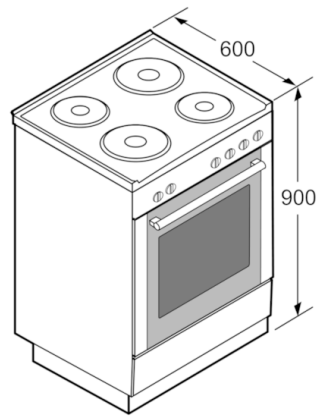

**Serie | 2, Komfyr, hvit
HSE421123U****A**

- Ovnsdør med bekvem åpning og lukking.

Teknisk data

Konstruksjonstype :	Frittstående
Mål i mm (HxBxD) :	900 x 600 x 600
Lengden på strømledningen (cm) :	120
Nettovekt (kg) :	57,740
Bruttovekt (kg) :	62,0
EAN-kode :	4242002715551
Antall ovnsrom - (2010/30/EU) :	1
Brukbart volum (ovnsrom) - NY (2010/30/EU) :	71
Energieffektivitetsklasse - (2010/30/EF) :	A
Energy consumption per cycle conventional (2010/30/EC) :	0,88
Energieffektivitetsindeks (2010/30/EU) :	103,5
Spenning (V) :	230
Frekvens (Hz) :	50; 60

Miljø og Sikkerhet

- Sikkerhet: mekanisk dørlås

- Kald front (40°C)

Installasjon / Montering

- Uttrekkbar oppbevaringsskuff

- Høydejusterbare føtter

Serie | 2, Komfyr, hvit
HSE421123U

Mål i mm