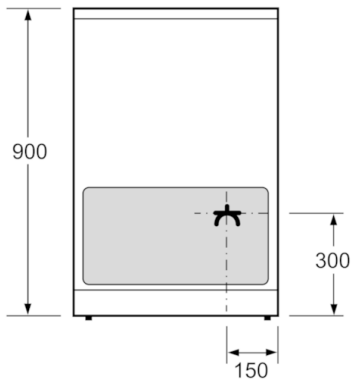

**Serie | 2, Komfyr, hvit
HSE421123U****A**

- Ovnsdør med bekvem åpning og lukking.

Teknisk data

Konstruksjonstype :	Frittstående
Mål i mm (HxBxD) :	900 x 600 x 600
Lengden på strømledningen (cm) :	120
Nettovekt (kg) :	57,740
Bruttovekt (kg) :	62,0
EAN-kode :	4242002715551
Antall ovnsrom - (2010/30/EU) :	1
Brukbart volum (ovnsrom) - NY (2010/30/EU) :	71
Energieffektivitetsklasse - (2010/30/EF) :	A
Energy consumption per cycle conventional (2010/30/EC) :	0,88
Energieffektivitetsindeks (2010/30/EU) :	103,5
Spenning (V) :	230
Frekvens (Hz) :	50; 60

Miljø og Sikkerhet

- Sikkerhet: mekanisk dørlås

- Kald front (40°C)

Installasjon / Montering

- Uttrekkbar oppbevaringsskuff

- Høydejusterbare føtter

Serie | 2, Komfyr, hvit
HSE421123U

Mål i mm

Mål i mm