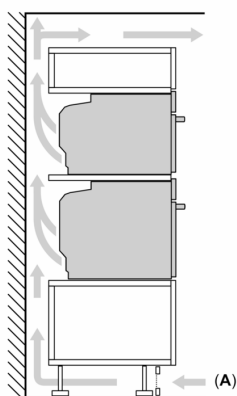

Beskrivelse

Teknisk data

Design: Innbygging
 Døråpning: Drop down
 Nisjemål (H x B x D): 585-595 x 560-568 x 550 mm
 Mål: 595 x 594 x 548 mm
 Emballasjemål (H x B x D): 670 x 660 x 690 mm
 Materialet på kontrollpanelet: Glass
 Dørmateriale: Glass
 Vekt: 45.2 kg
 Lengden på strømledningen: 120.0 cm
 EAN-kode: 4242003902738
 Sikring: 16 A
 Spenning: 220-240 V
 Frekvens: 50; 60 Hz
 Støpseltype: Schuko-/Gardy støpsel med jord
 Antall ovnsrom - (2010/30/EU): 1
 Brukbart volum (ovnsrom) - NY (2010/30/EU): 71 l
 Energiklasse: A+
 Energy consumption per cycle conventional (2010/30/EC): 0.87 kWh/cycle
 Energy consumption per cycle forced air convection (2010/30/EC): 0.69 kWh/cycle
 Energieffektivitetsindeks (2010/30/EU): 81.2 %
 Inkluderte tilbehør: 1 x Bakebrett, emalje, 1 x Rist, 1 x Langpanne, 1 x Dampbeholder perforert, størrelse XL, 1 x Svamp, 1 x Dampbeholder perforert, størrelse M, 1 x Dampbeholder ikke perforert, størrelse M

Dimensjoner

- Mål (HxBxD): 595 mm x 594 mm x 548 mm
- Nisjemål (hxwxh): 585 mm - 595 mm x 560 mm-568 mm x 550 mm
- Vennligst se innbyggingsmål i strektegningene.

iQ700, Integriert dampovn, 60 x 60 cm, Sort HS958GDD1S

Måltegninger

Installasjon av to apparater oppå hverandre Luftutskiftning

A: Luftinntak $\geq 200 \text{ cm}^2$

Dersom apparatet monteres under en platetopp, må benkeplate-tykkelsen (ev. inkl. underkonstruksjon) være som følger.