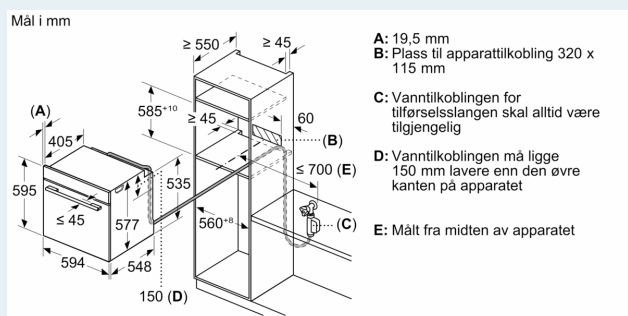

iQ700, Integriert dampovn, 60 x 60 cm, Sort HS958GDD1S

Måltegninger