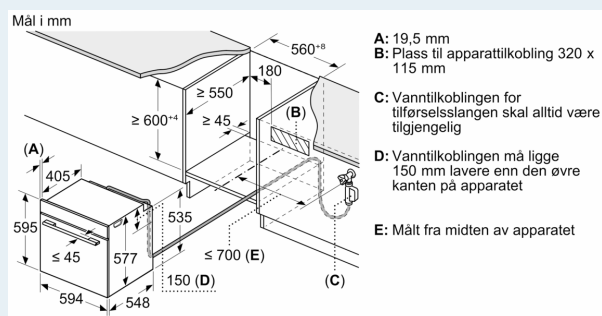

iQ700, Integriert dampovn, 60 x 60 cm, Sort HS958GDD1S

Måltegninger