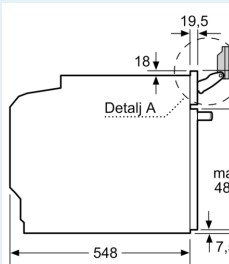

Beskrivelse

Teknisk data

Design:Innbygging
 Døråpning: Drop down
 Nisjemål (H x B x D): 585-595 x 560-568 x 550 mm
 Mål: 595 x 594 x 548 mm
 Emballasjemål (H x B x D): 690 x 660 x 680 mm
 Materialet på kontrollpanelet: Glass
 Dørmateriale:Glass
 Vekt: 43.4 kg
 Lengden på strømledningen: 120.0 cm
 EAN-kode: 4242003902660
 Sikring: 16 A
 Spenning: 220-240 V
 Frekvens: 50; 60 Hz
 Støpseltype: Schuko-/Gardy støpsel med jord
 Antall ovnsrom - (2010/30/EU): 1
 Brukbart volum (ovnsrom) - NY (2010/30/EU): 71 l
 Energiklasse: A+
 Energy consumption per cycle conventional (2010/30/EC): 0.87 kWh/cycle
 Energy consumption per cycle forced air convection (2010/30/EC): 0.69 kWh/cycle
 Energieffektivitetsindeks (2010/30/EU): 81.2 %
 Inkluderte tilbehør: 1 x Bakebrett, emalje, 1 x Rist, 1 x Langpanne, 1 x Svamp, 1 x Dampbeholder perforert, størrelse M, 1 x Dampbeholder ikke perforert, størrelse M

Dimensjoner

- Mål (HxBxD): 595 mm x 594 mm x 548 mm
- Nisjemål (hxwxh): 585 mm - 595 mm x 560 mm-568 mm x 550 mm
- Vennligst se innbyggingsmål i strektegningene.

iQ700, Integrrert dampovn, 60 x 60 cm, Sort
HS936GCB1S

Måltegninger

Installasjon
hverandre
Luftutskift

A: Luftinnta

Vær obs på svingradien til panel

Plass til apparat
320 x 115

Dersom apparatet har en platetopp, må tykkelsen (ev. inkl. innlegg) være som følger