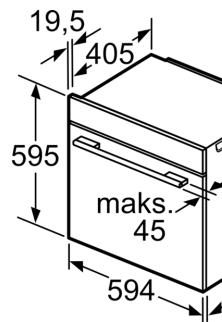

Beskrivelse

Teknisk data

Design:Innbygging
 Døråpning: Drop down
 Nisjemål (H x B x D): 585-595 x 560-568 x 550 mm
 Mål: 595 x 594 x 548 mm
 Emballasjemål (H x B x D): 690 x 660 x 680 mm
 Materialet på kontrollpanelet: Glass
 Dørmateriale:Glass
 Vekt: 43.4 kg
 Lengden på strømledningen: 120.0 cm
 EAN-kode: 4242003902660
 Sikring: 16 A
 Spenning: 220-240 V
 Frekvens: 50; 60 Hz
 Støpseltype: Schuko-/Gardy støpsel med jord
 Antall ovnsrom - (2010/30/EU): 1
 Brukbart volum (ovnsrom) - NY (2010/30/EU): 71 l
 Energiklasse: A+
 Energy consumption per cycle conventional (2010/30/EC): 0.87 kWh/cycle
 Energy consumption per cycle forced air convection (2010/30/EC): 0.69 kWh/cycle
 Energieffektivitetsindeks (2010/30/EU): 81.2 %
 Inkluderte tilbehør: 1 x Bakebrett, emalje, 1 x Rist, 1 x Langpanne, 1 x Svamp, 1 x Dampbeholder perforert, størrelse M, 1 x Dampbeholder ikke perforert, størrelse M

Dimensjoner

- Mål (HxBxD): 595 mm x 594 mm x 548 mm
- Nisjemål (hxwxh): 585 mm - 595 mm x 560 mm-568 mm x 550 mm
- Vennligst se innbyggingsmål i strektegningene.

iQ700, Integrrert dampovn, 60 x 60 cm, Sort
HS936GCB1S

Måltegninger

Installasjon
hverandre
Luftutskift

A: Luftinnta

Vær obs på svingradien til panel

Plass til apparat
320 x 115

Dersom apparatet har en platetopp, må tykkelsen (ev. inkl. innlegg) være som følger