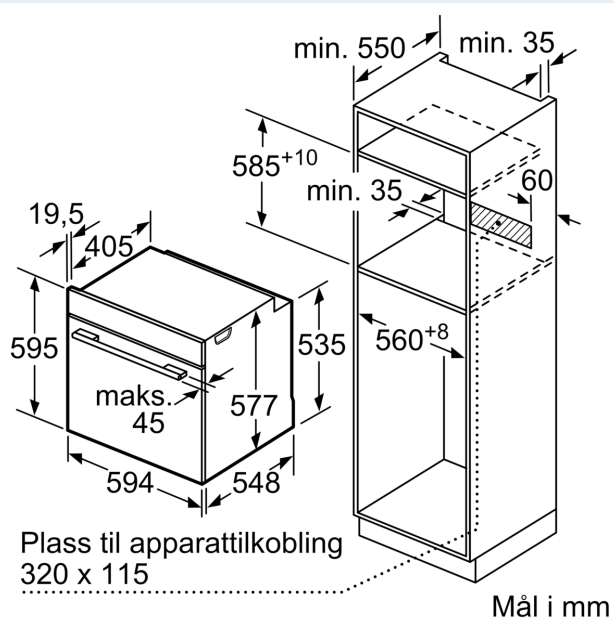

#### Teknisk data

Design: .....Innbygging  
 Døråpning: ..... Drop down  
 Nisjemål (H x B x D): ..... 585-595 x 560-568 x 550 mm  
 Mål: ..... 595 x 594 x 548 mm  
 Emballasjemål (H x B x D): ..... 675 x 660 x 690 mm  
 Materialet på kontrollpanelet: ..... Glass  
 Dørmateriale: ..... Glass  
 Vekt: ..... 39.3 kg  
 Lengden på strømledningen: ..... 120.0 cm  
 EAN-kode: ..... 4242003902547  
 Sikring: ..... 16 A  
 Spenning: ..... 220-240 V  
 Frekvens: ..... 50; 60 Hz  
 Støpseltype: ..... Schuko-/Gardy støpsel med jord  
 Antall ovnsrom - (2010/30/EU): ..... 1  
 Brukbar volum (ovnsrom) - NY (2010/30/EU): ..... 71 l  
 Energiklasse: ..... A+  
 Energy consumption per cycle conventional (2010/30/EC): ..... 0.87 kWh/cycle  
 Energy consumption per cycle forced air convection (2010/30/EC): ..... 0.69 kWh/cycle  
 Energieffektivitetsindeks (2010/30/EU): ..... 81.2 %  
 Inkluderte tilbehør: ..... 1 x Bakebrett, emalje, 1 x Rist, 1 x Langpanne, 1 x Dampbeholder perforert, størrelse XL, 1 x Dampbeholder perforert, størrelse M, 1 x Dampbeholder ikke perforert, størrelse M

#### Dimensjoner

- Mål (HxBxD): 595 mm x 594 mm x 548 mm
- Nisjemål (hxwxh): 585 mm - 595 mm x 560 mm-568 mm x 550 mm
- Vennligst se innbyggingsmål i strektegningene.

### Måltegninger

Installasjon av to apparater oppå hverandre  
Luftutskifting

A: Luftinntak  $\geq 200 \text{ cm}^2$

Mål i mm

Mål i mm

Dersom apparatet monteres under en platetopp, må benkeplate-tykkelsen (ev. inkl. underkonstruksjon) være som følger.

Platetoptype	min. benkeplatetykkelse	
	tradisjonell	plano
Induksjonsplatetopp	37 mm	38 mm
Heldekkende induksjonsplatetopp	47 mm	48 mm
Gassbluss	30 mm	38 mm
Elektrisk platetopp	27 mm	30 mm

Måltegninger