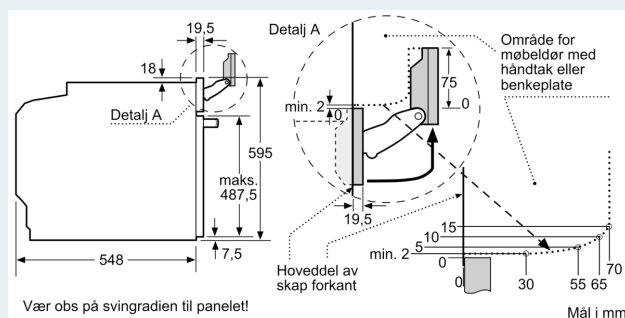

iQ700, Integrrert dampovn, 60 x 60 cm, Sort HS736G3B1

Måltegninger

Installasjon av to apparater oppå hverandre
Luftutskifting

A: Luftinntak $\geq 200 \text{ cm}^2$

Mål i mm

Mål i mm

Dersom apparatet monteres under en platetopp, må benkeplate-tykkelsen (ev. inkl. underkonstruksjon) være som følger.

Platetoptype	min. benkeplatetykkelse	
	tradisjonell	plano
Induksjonsplatetopp	37 mm	38 mm
Heldekkende induksjonsplatetopp	47 mm	48 mm
Gassbluss	30 mm	38 mm
Elektrisk platetopp	27 mm	30 mm