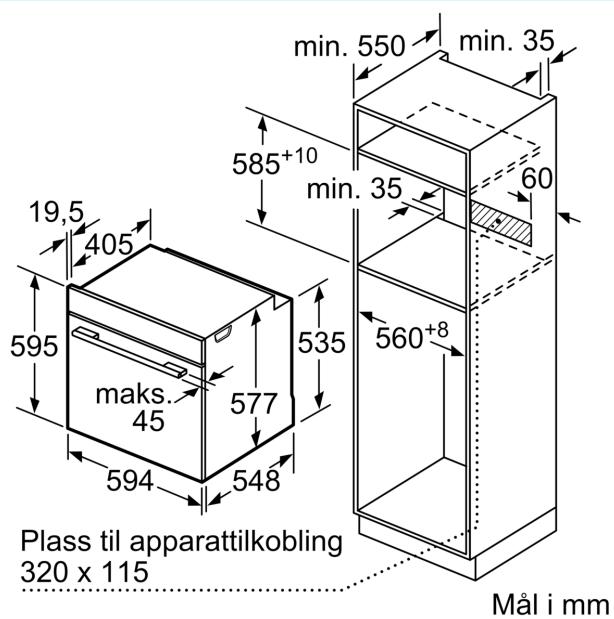

Beskrivelse

Teknisk data

Design:	Innbygging
Døråpning:	Drop down
Nisjemål (H x B x D):	585-595 x 560-568 x 550 mm
Mål:	595 x 594 x 548 mm
Emballasjemål (H x B x D):	675 x 660 x 690 mm
Materialet på kontrollpanelet:	Glass
Dørmateriale:	Glass
Vekt:	40.6 kg
Lengden på strømledningen:	120.0 cm
EAN-kode:	4242003902530
Sikring:	16 A
Spenning:	220-240 V
Frekvens:	50; 60 Hz
Støpseltype:	Schuko-/Gardy støpsel med jord
Antall ovnsrom - (2010/30/EU):	1
Brukbart volum (ovnsrom) - NY (2010/30/EU):	71 l
Energiklasse:	A+
Energy consumption per cycle conventional (2010/30/EC):	0.87 kWh/cycle
Energy consumption per cycle forced air convection (2010/30/EC):	0.69 kWh/cycle
Energieffektivitetsindeks (2010/30/EU):	81.2 %
Inkluderte tilbehør:	1 x Bakebrett, emalje, 1 x Pizzaform, 1 x Rist, 1 x Langpanne, 1 x Dampbeholder perforert, størrelse XL, 1 x Dampbeholder ikke perforert, størrelse M, 1 x Dampbeholder ikke perforert, størrelse M

Dimensjoner

- Mål (HxBxD): 595 mm x 594 mm x 548 mm
- Nisjemål (hxwxd): 585 mm - 595 mm x 560 mm-568 mm x 550 mm
- Vennligst se innbyggingsmål i strektegningene.

iQ700, Integrrert dampovn, 60 x 60 cm, Sort HS736G1B2

Måltegninger

Installasjon av to apparater oppå hverandre
Luftutskifting

A: Luftinntak $\geq 200 \text{ cm}^2$

Mål i mm

Mål i mm

Dersom apparatet monteres under en platetopp, må benkeplate-tykkelsen (ev. inkl. underkonstruksjon) være som følger.

Platetoptype	min. benkeplatetykkelse	
	tradisjonell	plano
Induksjonsplatetopp	37 mm	38 mm
Heldekkende induksjonsplatetopp	47 mm	48 mm
Gassbluss	30 mm	38 mm
Elektrisk platetopp	27 mm	30 mm

Måltegninger