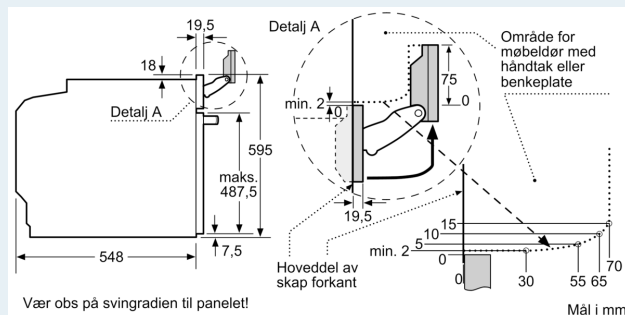

Dimensjoner

- Mål (HxBxD): 595 mm x 594 mm x 548 mm
- Nisjemål (hxwxd): 585 mm - 595 mm x 560 mm-568 mm x 550 mm
- Vennligst se innbyggingsmål i strektegningene.

iQ700, Integrrert dampovn, 60 x 60 cm, Sort HS736G1B2

Måltegninger

Installasjon av to apparater oppå hverandre
Luftutskifting

A: Luftinntak $\geq 200 \text{ cm}^2$

Mål i mm

Mål i mm

Dersom apparatet monteres under en platetopp, må benkeplate-tykkelsen (ev. inkl. underkonstruksjon) være som følger.

Platetoptype	min. benkeplatetykkelse	
	tradisjonell	plano
Induksjonsplatetopp	37 mm	38 mm
Heldekkende induksjonsplatetopp	47 mm	48 mm
Gassbluss	30 mm	38 mm
Elektrisk platetopp	27 mm	30 mm

Måltegninger