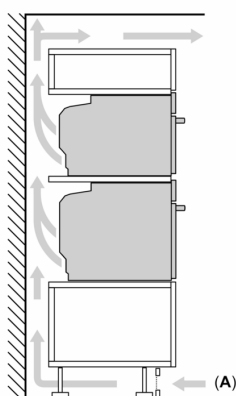

iQ700, Integrrert dampovn, 60 x 60 cm, Sort HS736G1B2

Måltegninger

Installasjon av to apparater oppå hverandre
Luftutskifting

A: Luftinntak $\geq 200 \text{ cm}^2$