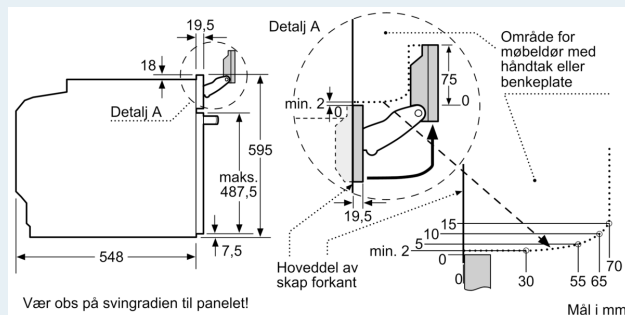

Dersom apparatet monteres under en platetopp, må benkeplate-tykkelsen (ev. inkl. underkonstruksjon) være som følger.

Platetoptype	min. benkeplatetykkelse	
	tradisjonell	plano
Induksjonsplatetopp	37 mm	38 mm
Heldekkende induksjonsplatetopp	47 mm	48 mm
Gassbluss	30 mm	38 mm
Elektrisk platetopp	27 mm	30 mm