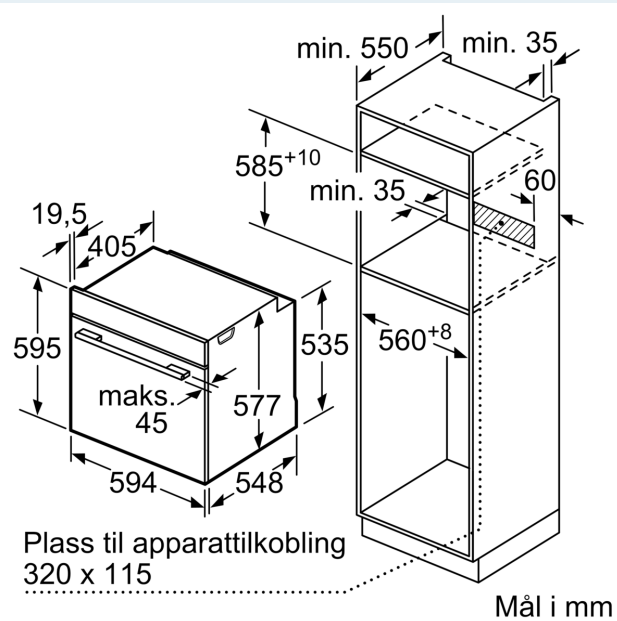

Dersom apparatet monteres under en platetopp, må benkeplate-tykkelsen (ev. inkl. underkonstruksjon) være som følger.

Platetoptype	min. benkeplatetykkelse	
	tradisjonell	plano
Induksjonsplatetopp	37 mm	38 mm
Heldekkende induksjonsplatetopp	47 mm	48 mm
Gassbluss	30 mm	38 mm
Elektrisk platetopp	27 mm	30 mm