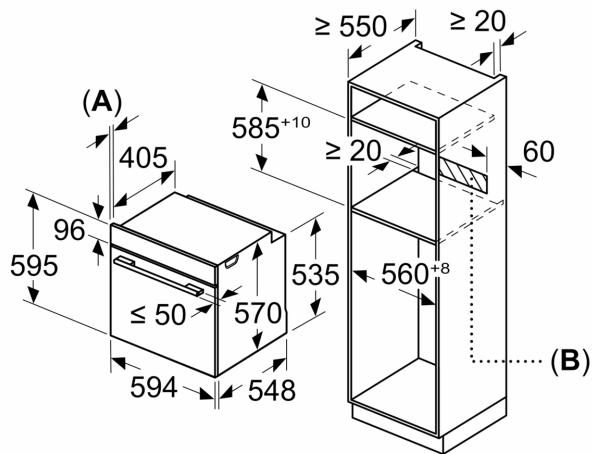

### Dimensjoner

- Mål (HxBxD): 595 mm x 594 mm x 548 mm
- Nisjemål (hxwxd): 585 mm - 595 mm x 560 mm-568 mm x 550 mm
- Vennligst se innbyggingsmål i strektegningene.

**Serie 6, Innbyggingsovn med  
damptilførsel, 60 x 60 cm, Sort  
HRG4785B7S**

Mål i mm

**A:** 19,5 mm

**B:** Plass til apparatilkobling 320 x 115 mm

Innbygging med platetopp.