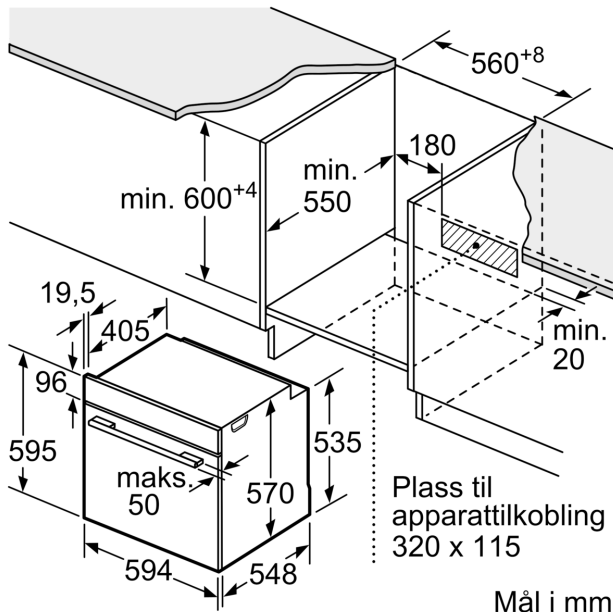

### Dimensjoner

- Mål (HxBxD): 595 mm x 594 mm x 548 mm
- Nisjemål (hxwxd): 585 mm - 595 mm x 560 mm-568 mm x 550 mm
- Vennligst se innbyggingsmål i strektegningene.

**Serie 6, Innbyggingsovn med  
damptilførsel, 60 x 60 cm, Sort  
HRG4785B7S**

Mål i mm

**A:** 19,5 mm

**B:** Plass til apparatilkobling 320 x 115 mm

Innbygging med platetopp.