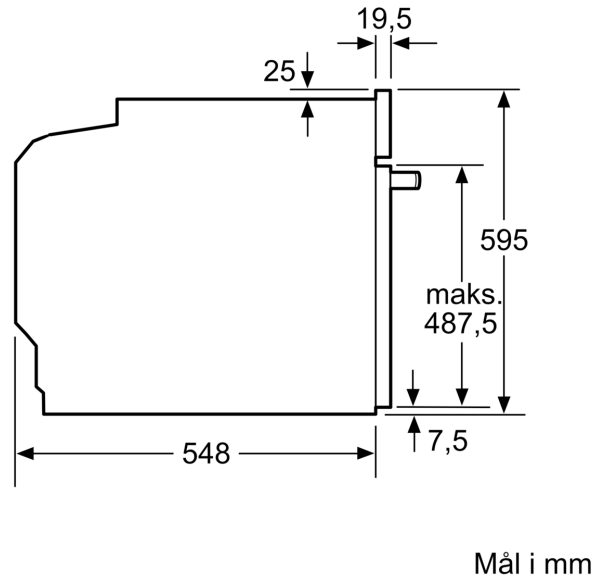

### Tekniske info

- Lengde kabel: 120 cm
- Spenning: 220 - 240 V
- Total tilkoblingsverdi elektr.: 3.6 kW
- Energiklasse (ihht EU Nr. 65/2014): A
- Energriforbruk i standard drift:0.99 kWh
- Energriforbruk i varmluftsdriфт:0.81 kWh
- Antall ovnsrom: 1 Varmekilde: elektrisk Volum ovnsrom:71 l

### Dimensjoner

- Mål (HxBxD): 595 mm x 594 mm x 548 mm
- Nisjemål (hxwxd): 585 mm - 595 mm x 560 mm-568 mm x 550 mm
- Vennligst se innbyggingsmål i strektegningene.

**Serie 6, Innbyggingsovn med  
damptilførsel, 60 x 60 cm, Sort  
HRG4785B7S**

Mål i mm

**A:** 19,5 mm

**B:** Plass til apparatilkobling 320 x 115 mm

Innbygging med platetopp.