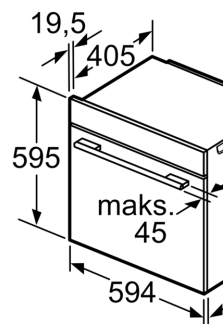

Dimensjoner

- Mål (HxBxD): 595 mm x 594 mm x 548 mm
- Nisjemål (hxwxh): 585 mm - 595 mm x 560 mm-568 mm x 550 mm
- Vennligst se innbyggingsmål i strektegningene.

**iQ700, Innbyggingsovn med
damptilførsel, 60 x 60 cm, Sort
HR776G3B1**

Måltegninger

Installasjon
hverandre
Luftutskift

A: Luftinnta

Plass til apparat
320 x 115

Dersom apparatet
en platetopp, må
tykkelsen (ev. inkl.
være som følger

Platetopptype

- Induksjonsplatetopp
- Heldekkende induksjonsplatetopp
- Gassbluss
- Elektrisk platetopp