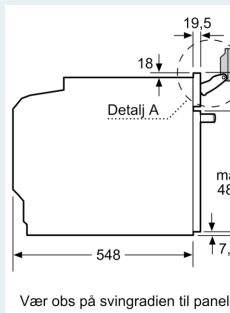

Dimensjoner

- Mål (HxBxD): 595 mm x 594 mm x 548 mm
- Nisjemål (hxwxh): 585 mm - 595 mm x 560 mm-568 mm x 550 mm
- Vennligst se innbyggingsmål i strektegningene.

**iQ700, Innbyggingsovn med
damptilførsel, 60 x 60 cm, Sort
HR776G3B1**

Måltegninger

Installasjon
hverandre
Luftutskift

A: Luftinnta

Plass til apparat
320 x 115

Dersom apparatet
en platetopp, må
tykkelsen (ev. inkl.
være som følger

Platetopptype

- Induksjonsplatetopp
- Heldekkende induksjonsplatetopp
- Gassbluss
- Elektrisk platetopp