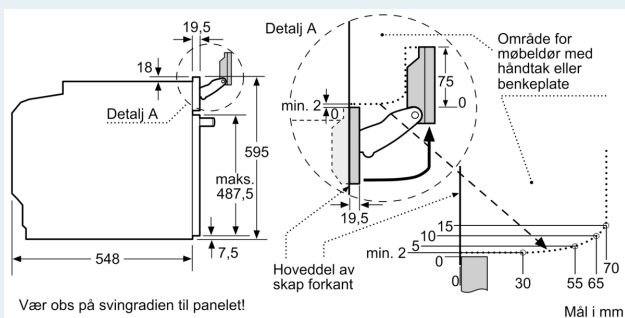

**iQ700, Innbyggingsovn med
damptilførsel, 60 x 60 cm,
Rustrfritt stål
HR675GBS1S**

Måltegninger

Dersom apparatet monteres under en platetopp, må benkeplate-tykkelsen (ev. inkl. underkonstruksjon) være som følger.

Platetopptype	min. benkeplatetykkelse	
	tradisjonell	plano
Induksjonsplatetopp	37 mm	38 mm
Heldekkende induksjonsplatetopp	47 mm	48 mm
Gassbluss	30 mm	38 mm
Elektrisk platetopp	27 mm	30 mm