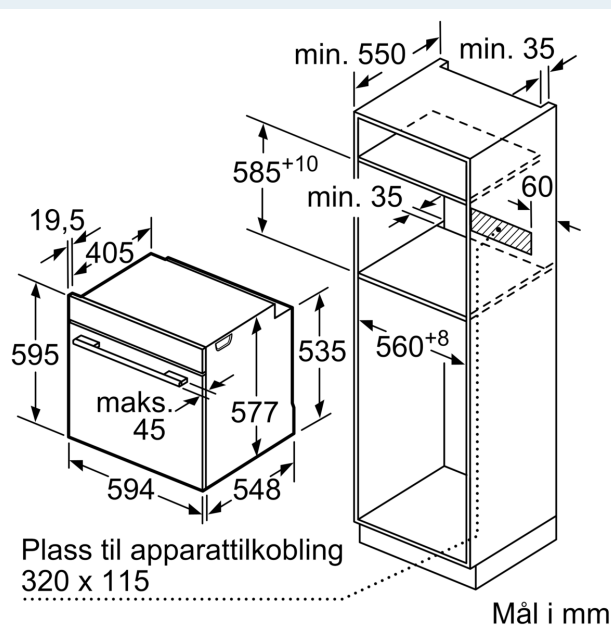

**iQ700, Innbyggingsovn med
damptilførsel, 60 x 60 cm,
Rustrfritt stål
HR675GBS1S**

Måltegninger

Dersom apparatet monteres under en platetopp, må benkeplate-tykkelsen (ev. inkl. underkonstruksjon) være som følger.