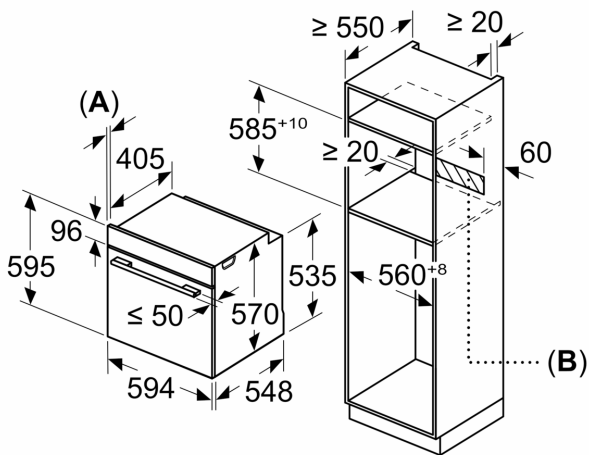

Dimensjoner

- Mål (HxBxD): 595 mm x 594 mm x 548 mm
- Nisjemål (hxwxd): 585 mm - 595 mm x 560 mm-568 mm x 550 mm
- Vi anbefaler å velge komplementære produkter fra IQ500, for å sikre en optimal designkombinasjon av dine integrerte hvitevarer.

iQ500, Innbyggingsovn med
damptilførsel, 60 x 60 cm,
Rustrfritt stål
HR578ABS0S

Måltegninger

Mål i mm

A: 19,5 mm
B: Plass til apparattilkobling 320 x 115 mm

Innbygging med platetopp.

Avstand min.:
Induksjonstopp: 5 mm
Gassbluss: 5 mm
Elektrisk platetopp: 2 mm