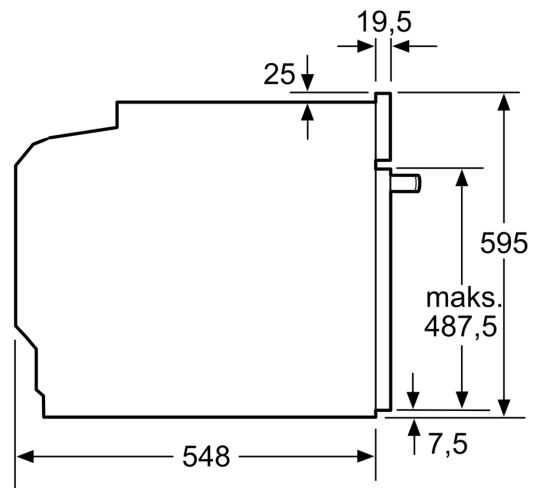

Tekniske info

- Lengde kabel: 120 cm
- Spenning: 220 - 240 V

- Total tilkoblingsverdi elektr.: 3.6 kW
- Energiklasse (ihht EU Nr. 65/2014): A
- Energriforbruk i standard drift:0.99 kWh
- Energriforbruk i varmluftsdrift:0.81 kWh
- Antall ovnsrom: 1 Varmekilde: elektrisk Volum ovnsrom:71 l

Dimensjoner

- Mål (HxBxD): 595 mm x 594 mm x 548 mm
- Nisjemål (hxwxd): 585 mm - 595 mm x 560 mm-568 mm x 550 mm
- Vi anbefaler å velge komplementære produkter fra IQ500, for å sikre en optimal designkombinasjon av dine integrerte hvitevarer.

iQ500, Innbyggingsovn med
damptilførsel, 60 x 60 cm,
Rustrfritt stål
HR578ABS0S

Måltegninger

Mål i mm

A: 19,5 mm
B: Plass til apparattilkobling 320 x 115 mm

Innbygging med platetopp.

Avstand min.:
Induksjonstopp: 5 mm
Gassbluss: 5 mm
Elektrisk platetopp: 2 mm