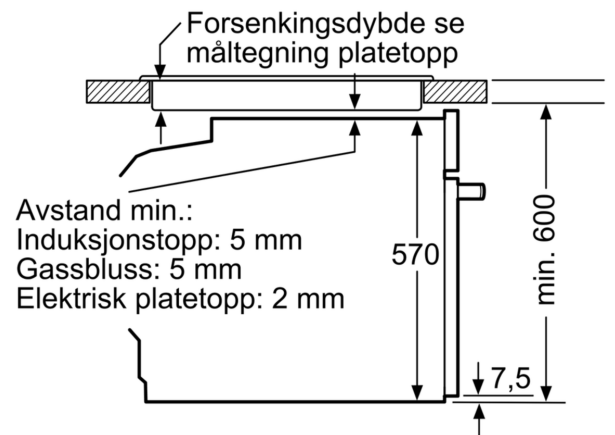

Dimensjoner

- Mål (HxBxD): 595 mm x 594 mm x 548 mm
- Nisjemål (hxwxd): 585 mm - 595 mm x 560 mm-568 mm x 550 mm
- Vi anbefaler å velge komplementære produkter fra IQ500, for å sikre en optimal designkombinasjon av dine integrerte hvitevarer.

iQ500, Innbyggingsovn med
damptilførsel, 60 x 60 cm,
Rustrfritt stål
HR578ABS0S

Måltegninger

Mål i mm

A: 19,5 mm
B: Plass til apparattilkobling 320 x 115 mm

Innbygging med platetopp.

Avstand min.:
Induksjonstopp: 5 mm
Gassbluss: 5 mm
Elektrisk platetopp: 2 mm