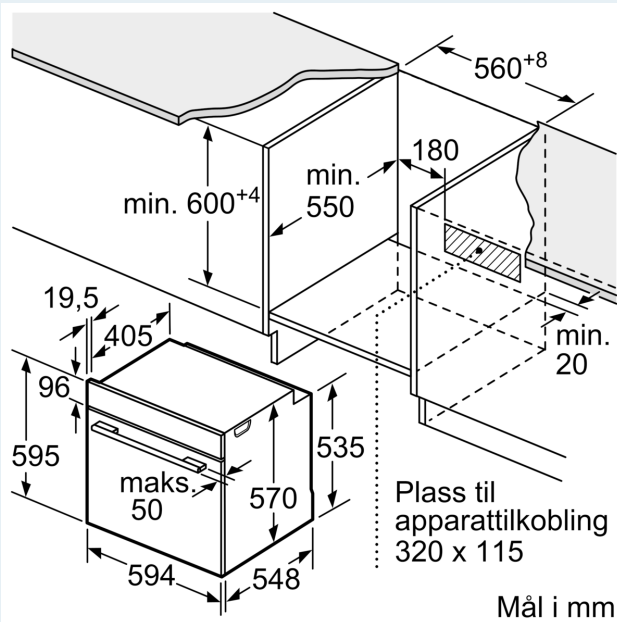

Tekniske info

- Lengde kabel: 120 cm
- Spenning: 220 - 240 V

- Total tilkoblingsverdi elektr.: 3.6 kW
- Energiklasse (ihht EU Nr. 65/2014): A
- Energriforbruk i standard drift:0.99 kWh
- Energriforbruk i varmluftsdrift:0.81 kWh
- Antall ovnsrom: 1 Varmekilde: elektrisk Volum ovnsrom:71 l

Dimensjoner

- Mål (HxBxD): 595 mm x 594 mm x 548 mm
- Nisjemål (hxwxd): 585 mm - 595 mm x 560 mm-568 mm x 550 mm
- Vi anbefaler å velge komplementære produkter fra IQ500, for å sikre en optimal designkombinasjon av dine integrerte hvitevarer.

iQ500, Innbyggingsovn med
damptilførsel, 60 x 60 cm,
Rustrfritt stål
HR578ABS0S

Måltegninger

Mål i mm

A: 19,5 mm
B: Plass til apparattilkobling 320 x 115 mm

Innbygging med platetopp.

Avstand min.:
Induksjonstopp: 5 mm
Gassbluss: 5 mm
Elektrisk platetopp: 2 mm